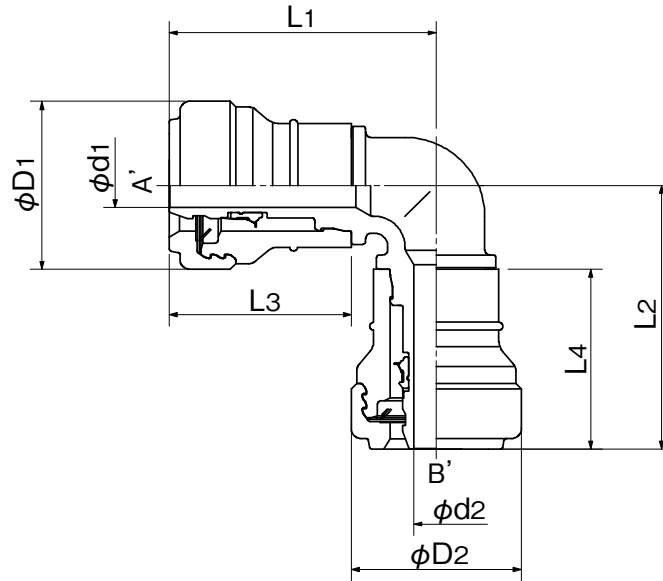

品名

エスロンメタッチ
エルボ

●呼び径13

●呼び径16、20及びその異径品種

単位：mm

品番	呼び径 (A'×B')	L1	L2	L3	L4	φD1	φD2	φd1	φd2
MTL13	13	47.5	47.5	32.6	32.6	29.9	29.9	7.9	7.9
MTL16	16	51.0	51.0	33.5	33.5	31.0	31.0	11.2	11.2
MTL161	16×13	49.0	50.1	33.5	32.6	31.0	27.0	11.2	7.9
MTL20	20	57.0	57.0	35.9	35.9	36.5	36.5	14.7	14.7

品名	エスロンメタッチ エルボ		図番	SMX-T-008
作成日	2022.3.1	製図	積水化学工業株式会社	