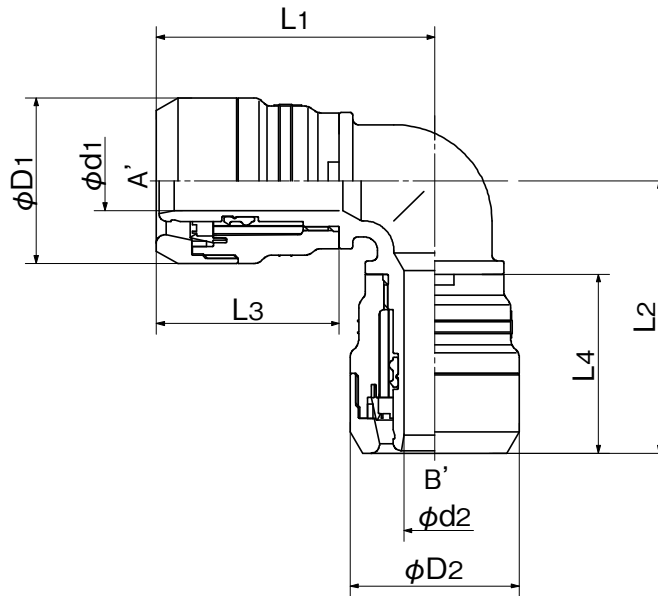

品名

エスロンメタッチ
エルボ

●呼び径13

●呼び径16、20及びその異径品種

単位：mm

品番	呼び径 (A'×B')	L1	L2	L3	L4	φD1	φD2	φd1	φd2
MTL13	13	47.5	47.5	32.6	32.6	29.9	29.9	7.9	7.9
MTL16	16	51.0	51.0	33.5	33.5	31.0	31.0	11.2	11.2
MTL161	16×13	49.0	50.1	33.5	32.6	31.0	27.0	11.2	7.9
MTL20	20	57.0	57.0	35.9	35.9	36.5	36.5	14.7	14.7

品名	エスロンメタッチ エルボ		図番	SMX-T-008
作成日	2022.3.1	製図	積水化学工業株式会社	