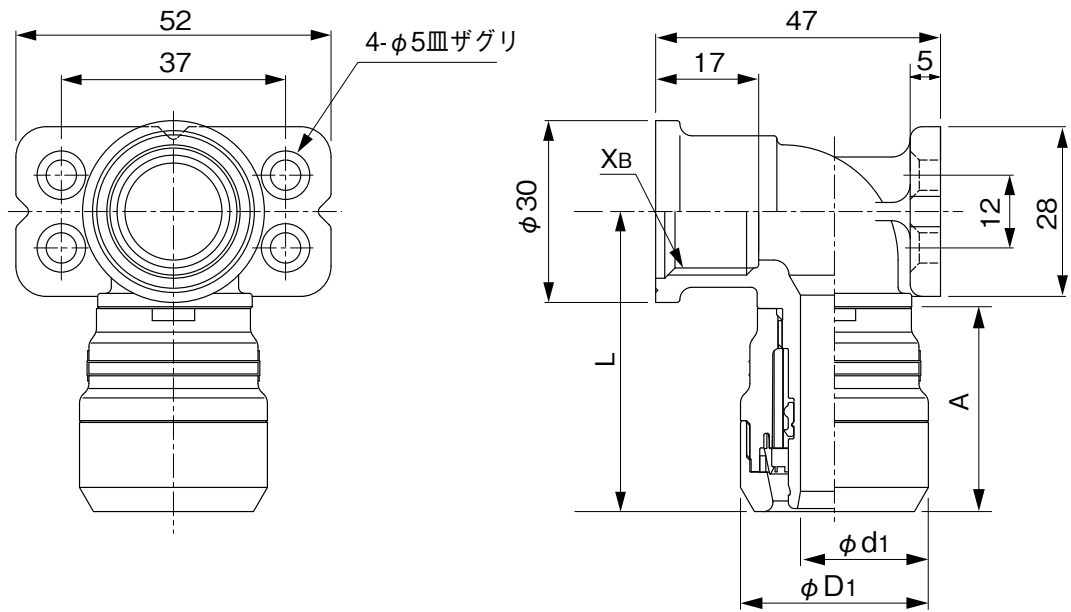

品名

エスロンメタッチ
座付給水栓エルボ

●呼び径13

●呼び径16、20

単位：mm

品番	呼び径×XB	L	φD	φd1	A
MTWL13Z	13×Rp1/2	48.5	29.9	7.9	32.6
MTWL16Z	16×Rp1/2	49.5	31.0	11.2	33.5
MTWL20Z	20×Rp1/2	51.5	36.5	14.7	35.9

品名

エスロンメタッチ
座付給水栓エルボ