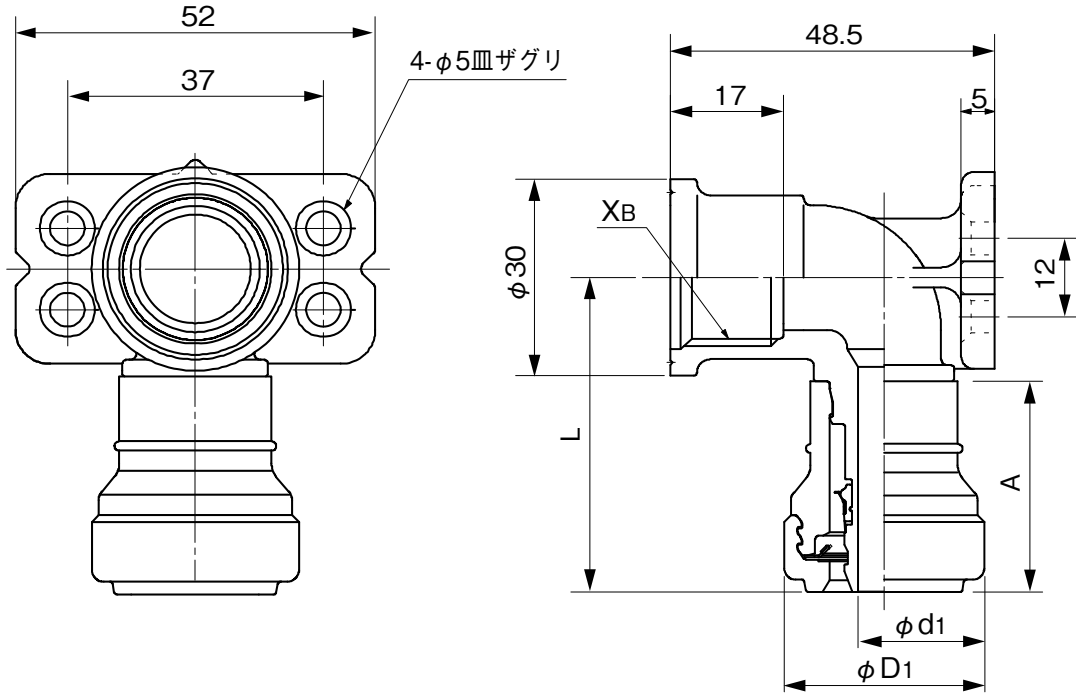

品名

エスロンメタッチ
座付給水栓エルボ

●呼び径13

●呼び径16、20

単位：mm

品番	呼び径×XB	L	φD	φd1	A
MTWL13Z	13×Rp1/2	48.5	29.9	7.9	32.6
MTWL16Z	16×Rp1/2	49.5	31.0	11.2	33.5
MTWL20Z	20×Rp1/2	51.5	36.5	14.7	35.9

品名

エスロンメタッチ
座付給水栓エルボ