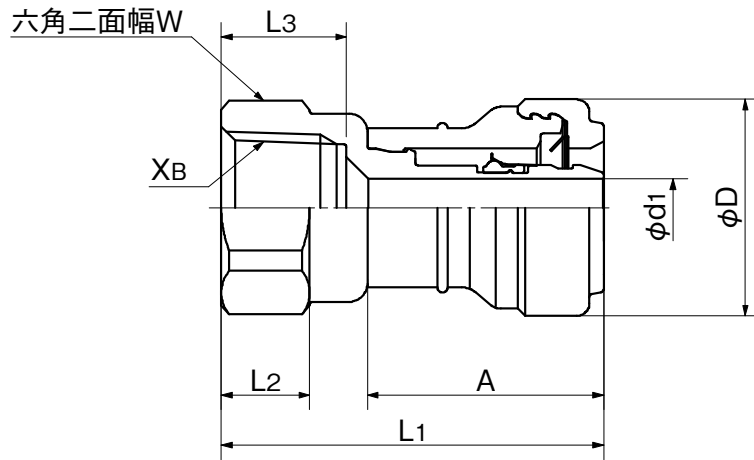

品名

エスロンメタッチ  
メスねじアダプター

●呼び径10、13

●呼び径16、20

単位：mm

品番	呼び径×XB	L1	L2	L3	L4	φD	φd1	W
MTMA10	10×Rc1/2	51.75	12.0	17.0	31.9	26.6	6.1	27
MTMA13	13×Rc1/2	52.45	12.0	17.0	32.6	29.9	7.9	27
MTMA16	16×Rc1/2	53.4	12.0	17.0	33.5	31.0	11.2	27
MTMA162	16×Rc3/4	54.5	12.5	18.0	33.5	31.0	11.2	34
MTMA20	20×Rc3/4	56.9	12.5	18.0	35.9	36.5	14.7	34

品名	エスロンメタッチ メスねじアダプター		図番	SMX-T-003
作成日	2022.3.1	製図	積水化学工業株式会社	