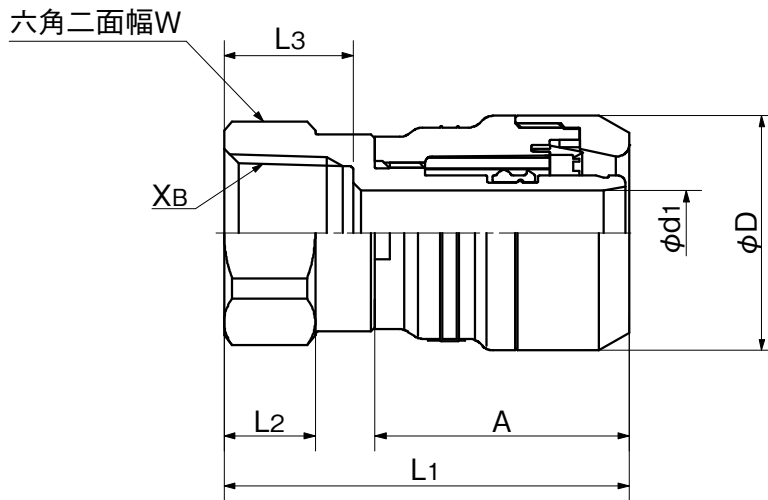

品名

エスロンメタッチ  
メスねじアダプター

●呼び径10、13

●呼び径16、20

単位：mm

品番	呼び径×XB	L1	L2	L3	L4	φD	φd1	W
MTMA10	10×Rc1/2	51.75	12.0	17.0	31.9	26.6	6.1	27
MTMA13	13×Rc1/2	52.45	12.0	17.0	32.6	29.9	7.9	27
MTMA16	16×Rc1/2	53.4	12.0	17.0	33.5	31.0	11.2	27
MTMA162	16×Rc3/4	54.5	12.5	18.0	33.5	31.0	11.2	34
MTMA20	20×Rc3/4	56.9	12.5	18.0	35.9	36.5	14.7	34

品名	エスロンメタッチ メスねじアダプター		図番	SMX-T-003
作成日	2022.3.1	製図	積水化学工業株式会社	