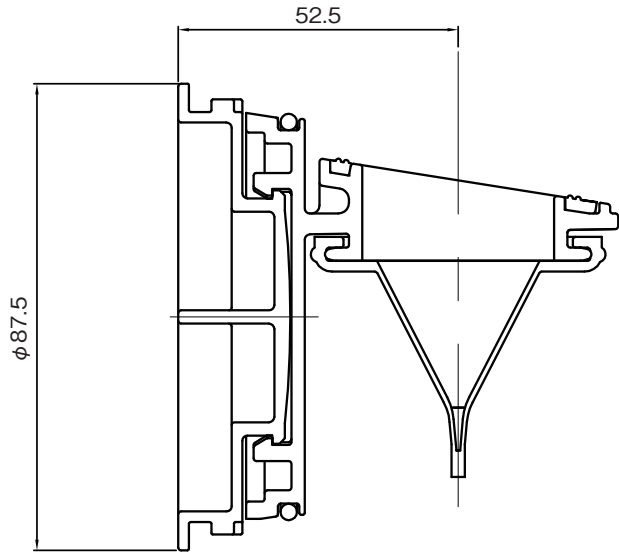

品名 エスロンACドレン継手
立て型トラップ 点検口ユニット

品番：ACTTF35

単位:mm

A-A' 断面図

品名	エスロンACドレン継手 立て型トラップ 点検口ユニット		図番	ACTM-013
年月日	2022.4.21	製図	積水化学工業株式会社	