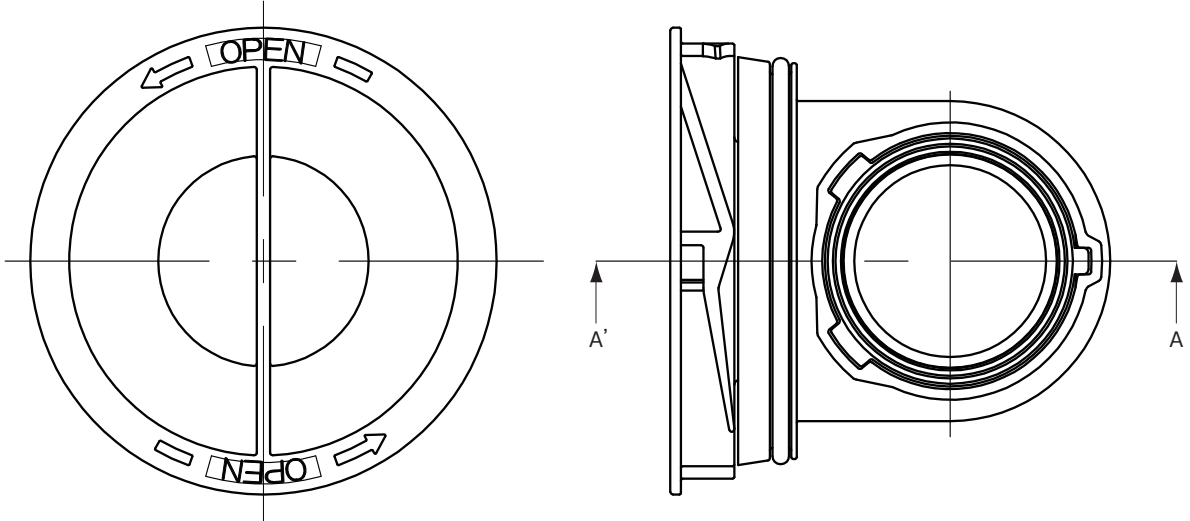

品名 エスロンACドレン継手
立て型トラップ 点検口ユニット

品番：ACTTF35

単位:mm

A-A' 断面図

品名	エスロンACドレン継手 立て型トラップ 点検口ユニット		図番	ACTM-013
年月日	2022.4.21	製図	積水化学工業株式会社	