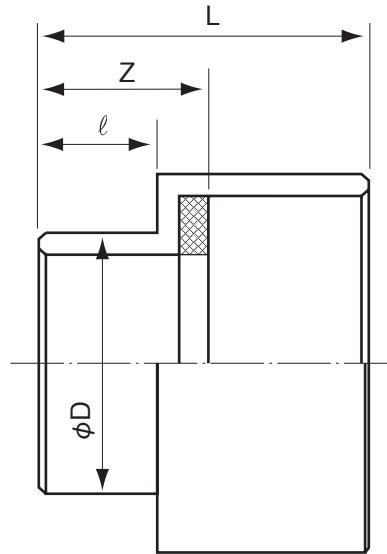

品名

エスロン透明ACドレン継手
アダプター

<射出成形品>

単位:mm

呼び径	差し口		全長 L	有効長 Z	品番
	D	l			
20	26.0	34	60.0	41	ACA20S
25	32.0	39	65.0	46	ACA25S
30	38.0	17	47.5	24	ACA30S
40	48.0	21	55.0	29	ACA40S
50	60.0	24	64.5	32	ACA50S
65	76.0	37	85.0	45	ACA65S

備考) 受け口側には、同一呼び径のACドレンパイプを接続します。
差し口側の呼び径20、25はTS継手、呼び径30、40、50、65はDV継手
(DV受け口寸法用のため、TS継手には接続できません。)を接続します。

品名	エスロン透明ACドレン継手 アダプター	図番	ACTM-006
年月日	2020.8.7	製図	積水化学工業株式会社