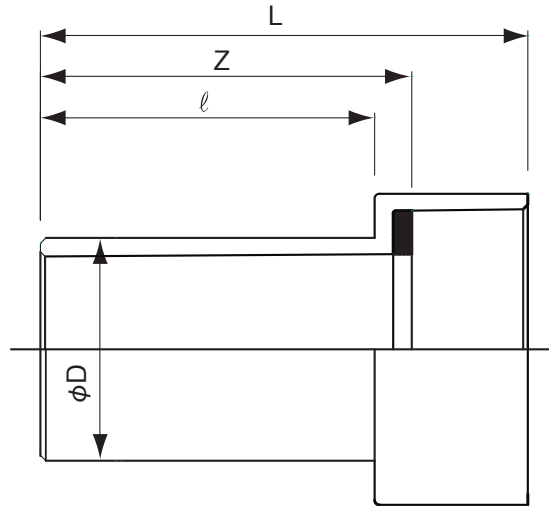

品名 エスロンACドレン継手  
MD継手接続アダプター

単位:mm

呼び径	差し口		全長 L	有効長 Z	品番
	D	l			
40	48.0	72	105	80	ACMD40
50	60.0	76	119	84	ACMD50

備考. 受口側には、同一呼び径のACドレンパイプを接続します。  
差し口側にはMD継手を接続します。  
(差し口側にTS継手やDV継手は接続しないでください。)

品名	エスロンACドレン継手 MD継手接続アダプター	図番	AC-009
年月日	2020.8.7	製図	積水化学工業株式会社