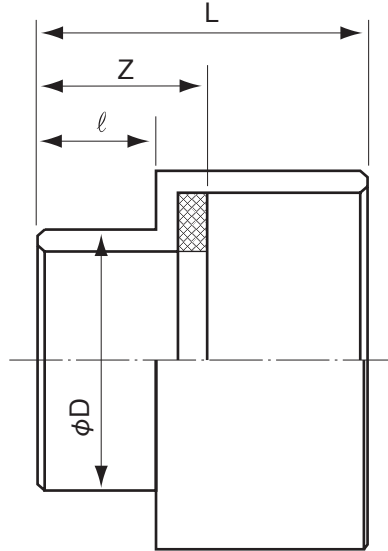

品名 エスロンACドレン継手
アダプター

単位:mm

呼び径	差し口		全長 L	有効長 Z	品番
	D	ℓ			
20	26.0	34	60.0	41	ACDA20
25	32.0	39	65.0	46	ACDA25
30	38.0	17	47.5	24	ACDA30
40	48.0	21	55.0	29	ACDA40
50	60.0	24	64.5	32	ACDA50
65	76.0	37	85.0	45	ACDA65

備考) 受け口側には、同一呼び径のACドレンパイプを接続します。
差し口側の呼び径20、25はTS継手、呼び径30、40、50、60はDV継手
(DV受け口寸法用のため、TS継手には接続できません。)を接続します。

品名	エスロンACドレン継手 アダプター		図番	AC-007
年月日	2020.8.7	製図	積水化学工業株式会社	