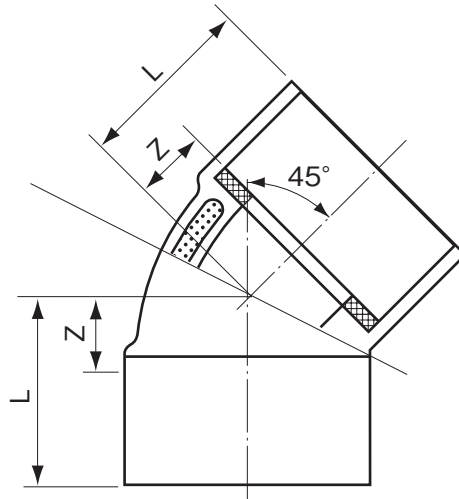

品名 エスロンACドレン継手  
45°エルボ

<ABS発泡射出成形品>

単位:mm

呼び径	有効長 Z	全長 L	品番
20	14	33	AC4L20N
25	16	35	AC4L25N
30	18	41	AC4L30N
40	22	48	AC4L40N
50	26	62	AC4L50N
65	29	69	AC4L65N

品名 エスロンACドレン継手  
45°エルボ

図番

AC-004

年月日