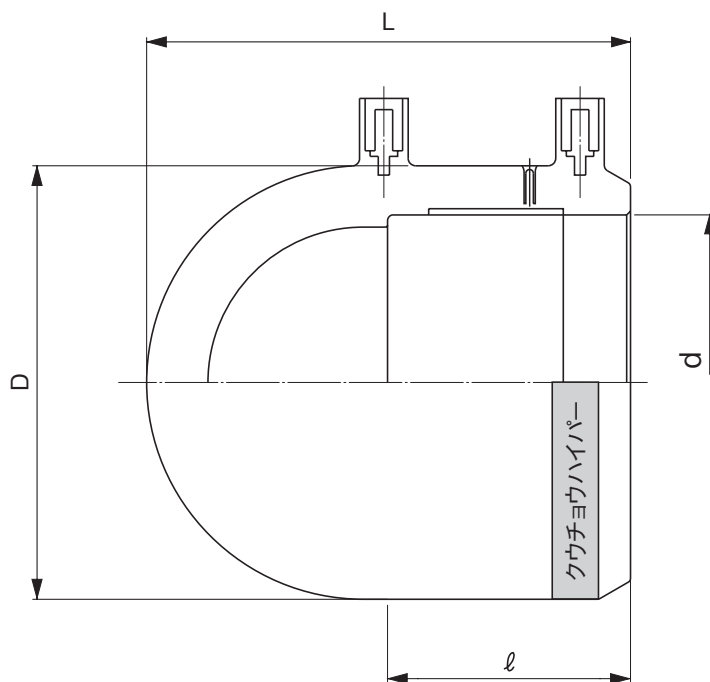

品名

クウチョウハイパーCH
EFキャップ

単位:mm

呼び径	D (参考)	d	L	l (参考)	品番
50	80	60.50	103±5	54	CEC50
75	116	89.70	125±5	65	CEC75

(備考) dは電熱線部の平均内径を示す。

※エスロハイパーAW、JWIはクウチョウハイパーCHと接続しないでください。

品名	クウチョウハイパーCH EFキャップ		図番	KHCH-21
作成日	2021.4.12	製図	積水化学工業株式会社	