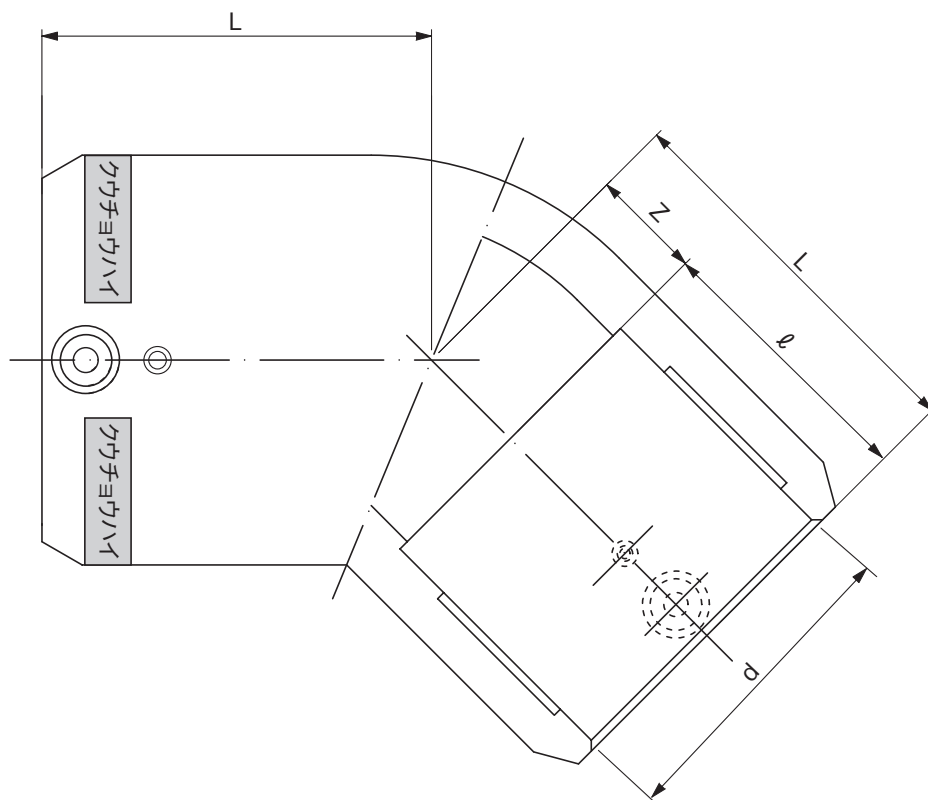

品名

クウチョウハイパーCH
EF45°エルボ

単位:mm

呼び径	d	L	ℓ	Z (参考)	品番
50	60.50	75.5	52	23.5	CE4L50
65	76.60	83.0	60	23.0	CE4L65
75	89.70	90.0	65	25.0	CE4L75
100	114.85	122.0	69	53.0	CE4L1H

※エスロハイパーAW、JWはクウチョウハイパーCHと接続しないでください。

品名	クウチョウハイパーCH EF45°エルボ	図番	KHCH-30
作成日	2022.8.18	製図	積水化学工業株式会社