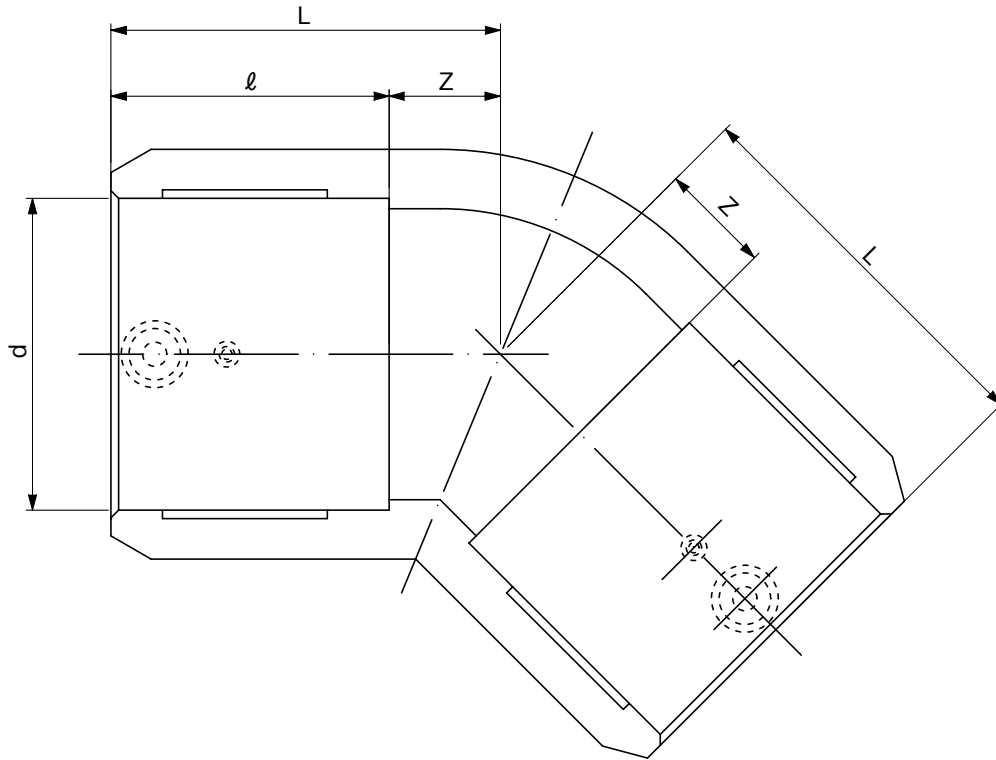

品名

エスロハイパーAW HP
EF45°エルボ

単位:mm

呼び径	d	L	ℓ	Z (参考)	品番
20	27.35	60	40	20	TE4L20
25	34.40	66	42	24	TE4L25
30	42.40	74	46	28	TE4L30
40	48.40	80	46	34	TE4L40
50	60.50	75.5	52	23.5	TE4L50
75	89.70	90	65	25	TE4L75
100	114.35	122	69	53	TE4L1H

品名	エスロハイパーAW HP EF45°エルボ		図番	AWHP-30
作成日	2020.10.9	製図	積水化学工業株式会社	