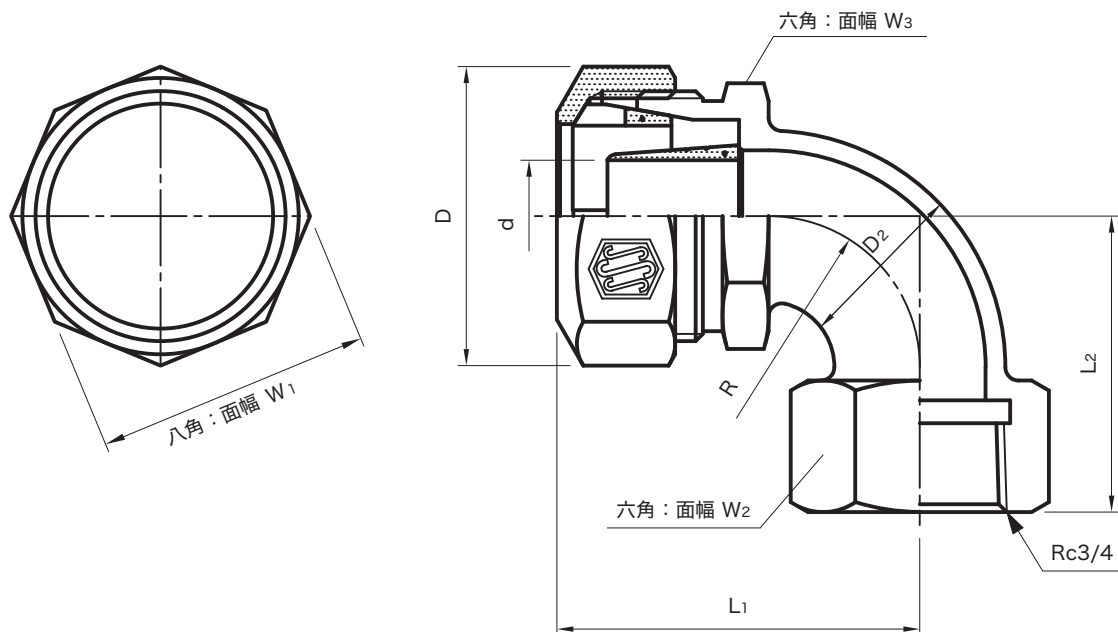

品名

エスロハイパーAW
AW媒介継手メネジ付エルボ

単位:mm

呼び径	D	D2	L1	L2	W1	W2	W3	d	品番
20	45	26	55	45	42	35	34	φ17	AW9LM20

品名	エスロハイパーAW AW媒介継手メネジ付エルボ		図番	SHAW-43
作成日	2022.12.6	製図	積水化学工業株式会社	