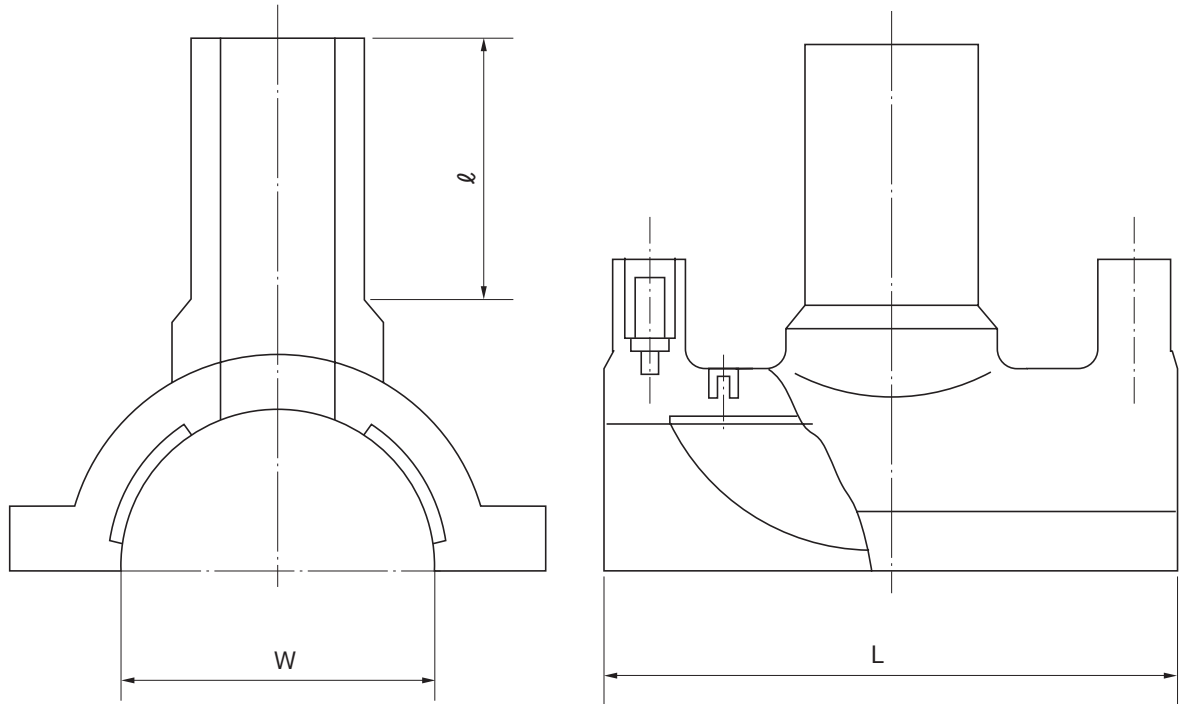

品名

エスロハイパーAW
T形サドル

単位:mm

呼び径	L	ℓ	W	品番
50×25	110	62	60	HTSD503
50×30	110	65	60	HTSD502
75×25	110	62	89	HTSD755
75×30	110	65	89	HTSD754
100×30	110	65	114	HTSD1H5

品名

エスロハイパーAW
T形サドル

図番

SHAW-35