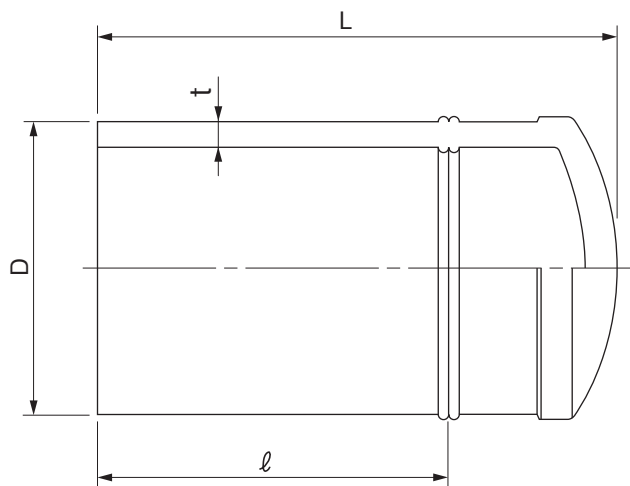

品名 エスロハイパーAW
SPキャップ

単位:mm

呼び径	D	t	L	ℓ (参考)	品番
100	114.0±0.35	10.4 ^{+1.3} ₀	285±15	150	HSC1H
150	165.0±0.50	15.0 ^{+1.7} ₀	290±25	195	HSC1F

品名 エスロハイパーAW
SPキャップ

図番

SHAW-22

作成日

2022.12.22