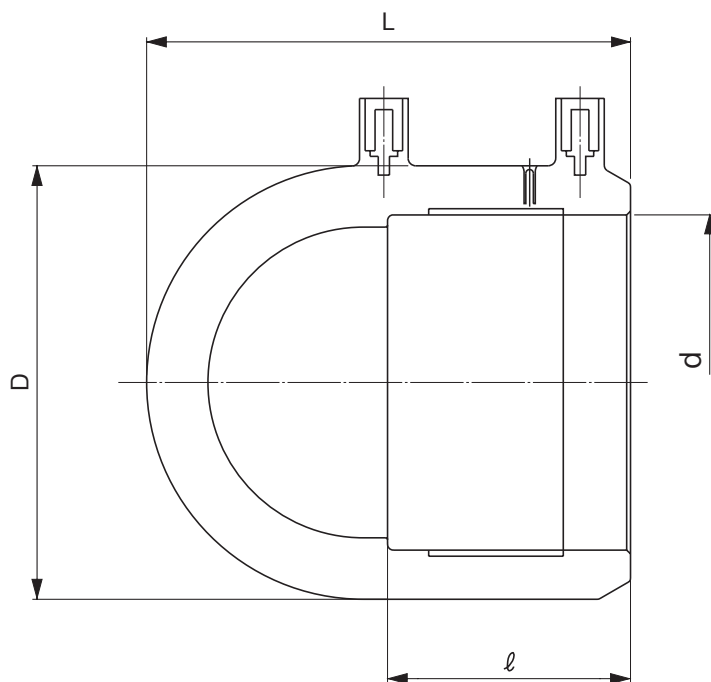

品名

エスロハイパーAW  
EFキャップ

単位:mm

呼び径	D (参考)	d	L	l (参考)	品番
20	40	27.35	62±2	43	KEC20K
25	47	34.40	70±3	47	KEC25WK
30	57	42.40	75±3	46	KEC30K
40	64	48.40	86±3	46	KEC40K
50	80	60.50	103±5	54	KEC50WK
75	116	89.70	125±5	65	HEC75N

(備考) dは電熱線部の平均内径を示す。

品名	エスロハイパーAW EFキャップ		図番	SHAW-21
作成日	2022.12.22	製図	積水化学工業株式会社	