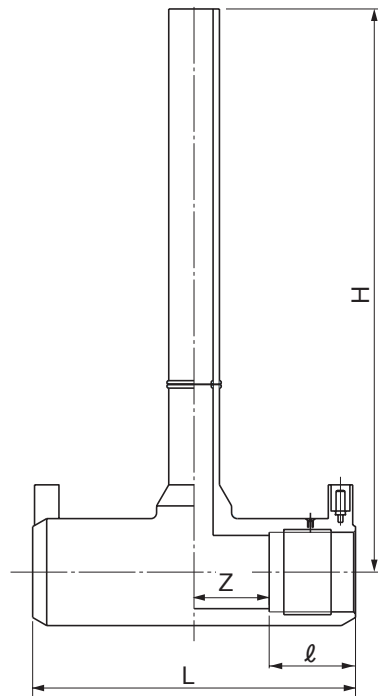

品名

エスロハイパーAW
EFロング枝付チーズ

単位:mm

呼び径	L	ℓ	Z	H	品番
25×20	164	42	40	300	KT251LK
30×20	172	46	40	300	KET32LK
40×20	172	46	40	300	KET43LK
40×25	172	46	40	300	KET42LK
50×20	184	52	40	300	KET54LK
50×25	184	52	40	300	KET53LK

(備考) 1) 枝管を現場切断することで長さ調整可能です。立て管の枝管分岐部などご使用できます。
2) 枝先端から140mmまで切断可能です。

品名	エスロハイパーAW EFロング枝付チーズ		図番	SHAW-44
作成日	2022.12.22	製図	積水化学工業株式会社	