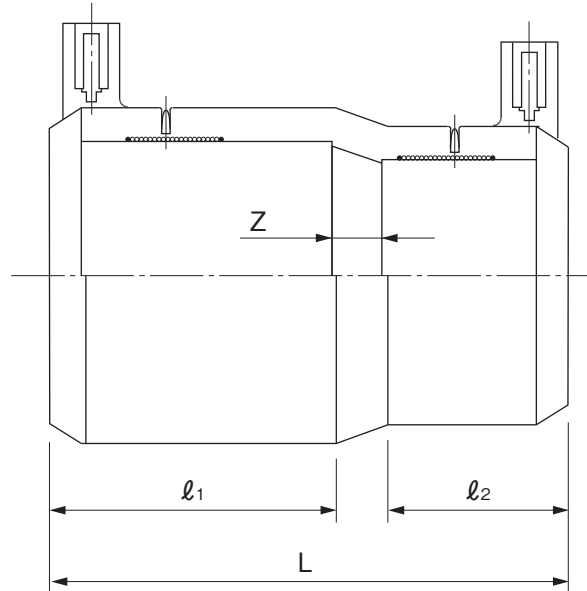

品名

エスロハイパーAW
EFレデューサ

単位:mm

呼び径	L	l_1	l_2	Z	品番
25×20	98	42	40	16	KRS251K
30×25	104	46	42	16	KRS301K
40×30	108	46	46	16	KRS401K
50×30	128	52	46	29	KRS502K
50×40	116	52	46	18	KRS501K

品名

エスロハイパーAW
EFレデューサ

図番

SHAW-06