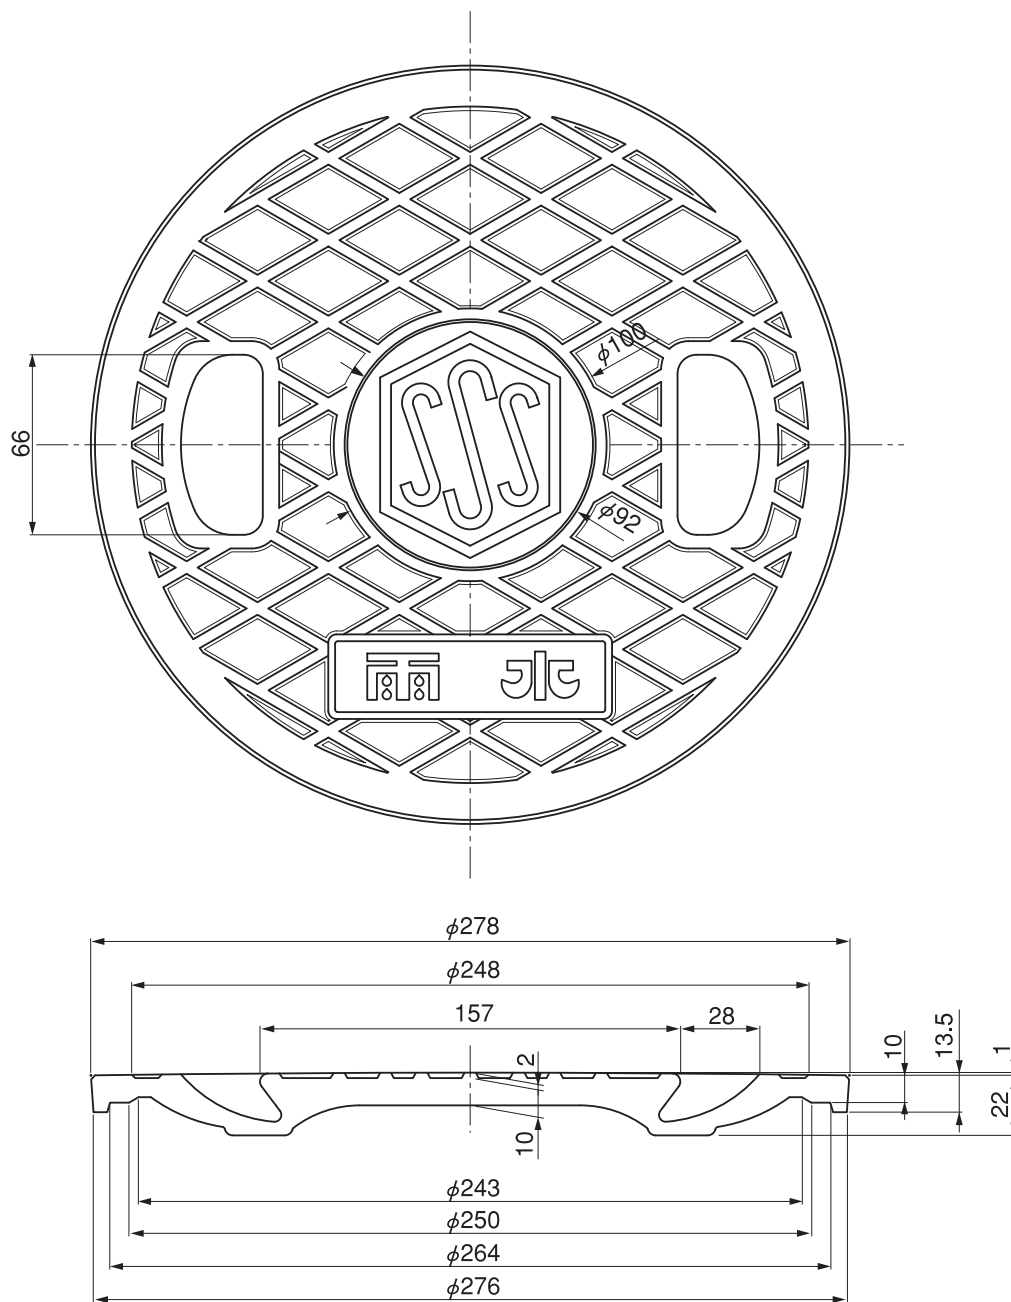

品名

レジコン製フタ 水封形
A8 250 (雨水マーク)

品名	レジコン製フタ 水封形 A8 250 (雨水マーク)			図番	KRF-005
製 図	積水化学工業 株式会社	年 月 日	2002.12.1	承 認 印	