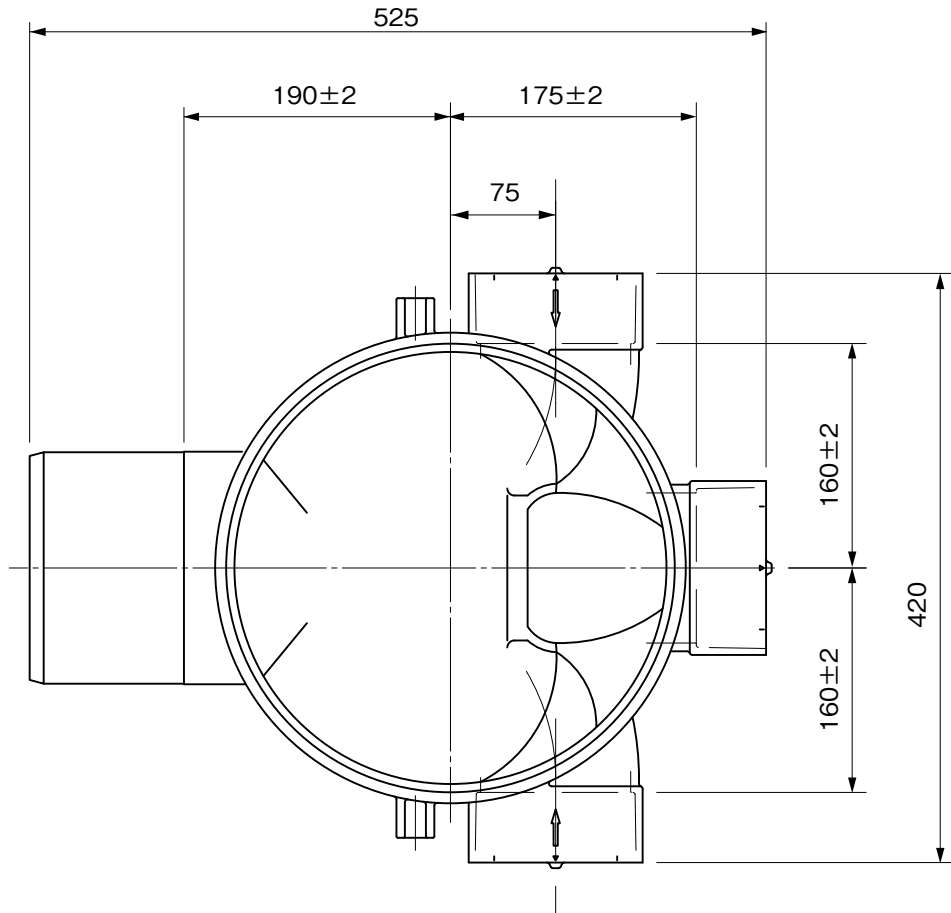

品名

コーキョーマス  
横型90度三方向合流  
90WY(差し口形) 100×150P-300

注) 流入側受口3ヶ所にはインバートキャップが付いています。  
※ 許容差のない寸法は、参考寸法を示す。

品名	コーキョーマス 横型90度三方向合流 90WY(差し口形) 100×150P-300			図番	K-091
製図	積水化学工業 株式会社	年月日	2010.9.16	承認印	