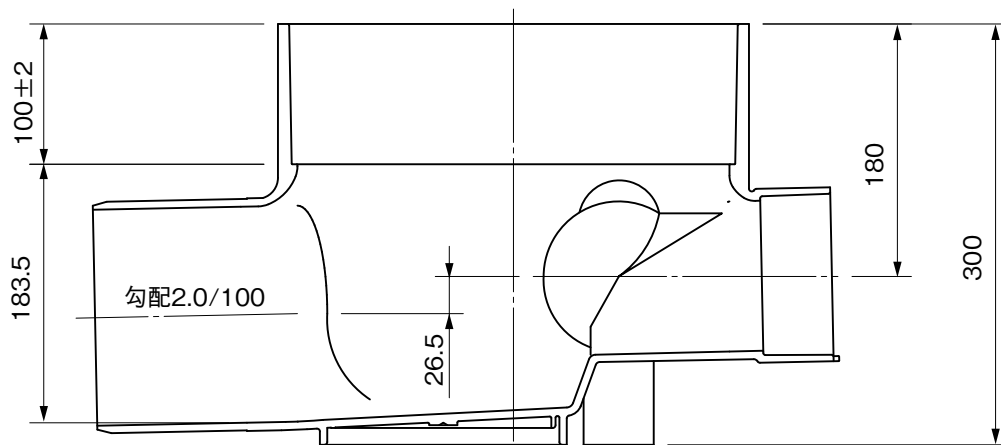

品名

コーキョーマス  
横型90度三方向合流  
90WY(差し口形) 100×150P-300

注) 流入側受口3ヶ所にはインバートキャップが付いています。  
※ 許容差のない寸法は、参考寸法を示す。

品名	コーキョーマス 横型90度三方向合流 90WY(差し口形) 100×150P-300			図番	K-091
製図	積水化学工業 株式会社	年月日	2010.9.16	承認印	