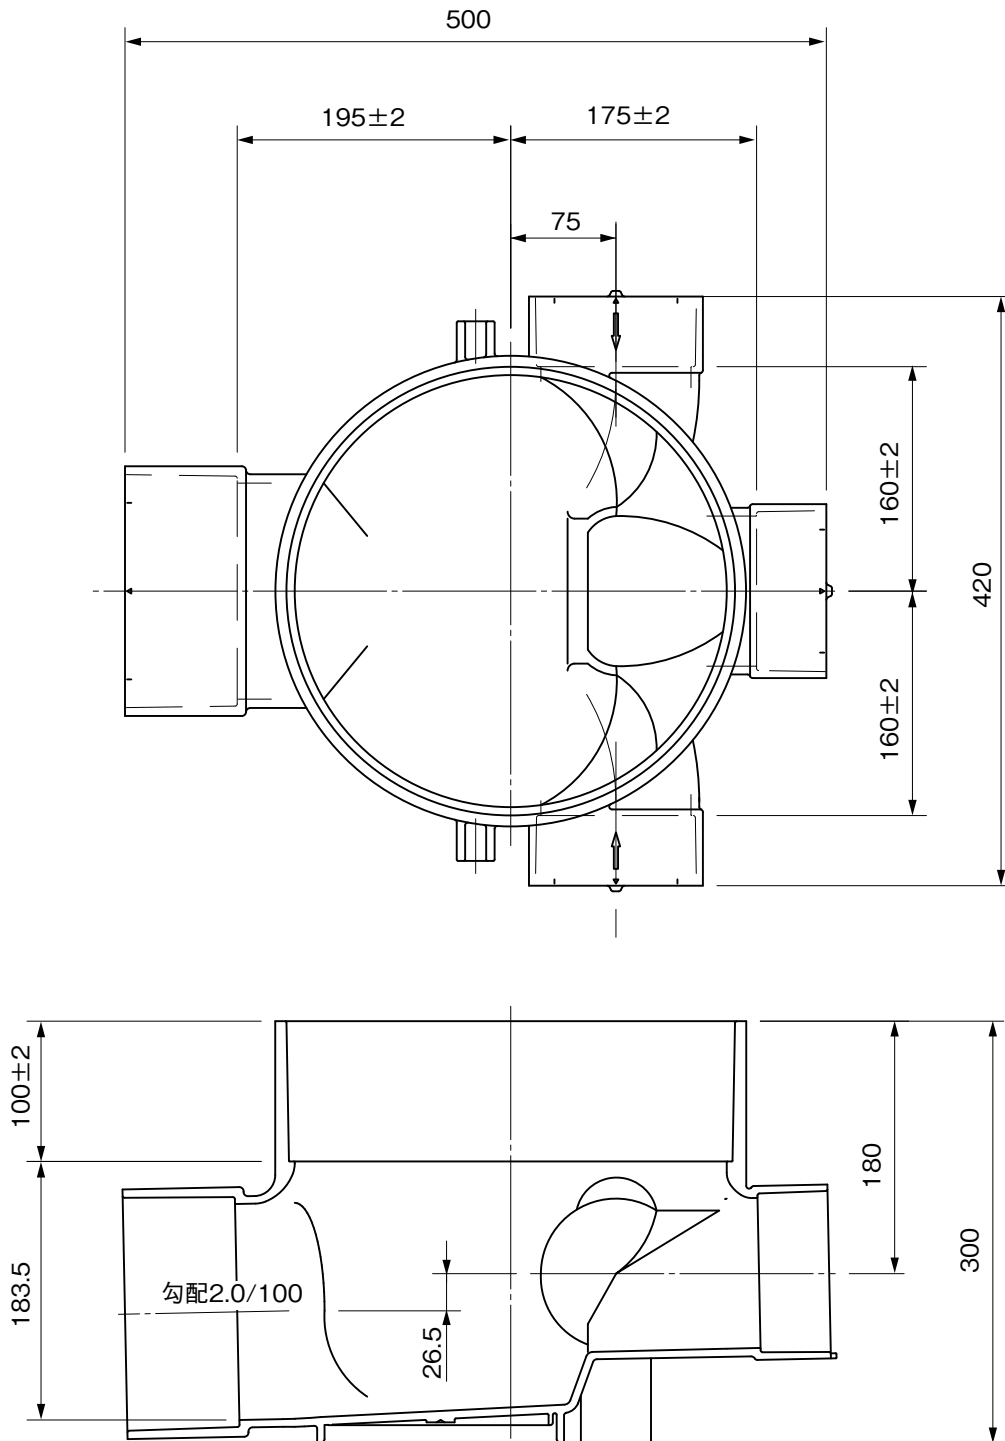

品名

コーキョーマス
横型90度三方向合流
90WY(受口形) 100×150-300

注) 流入側受口3ヶ所にはインバートキャップが付いています。

※ 許容差のない寸法は、参考寸法を示す。

品名	コーキョーマス 横型90度三方向合流 90WY(受口形) 100×150-300			図番	K-090
製図	積水化学工業 株式会社	年月日	2010.9.16	承認印	