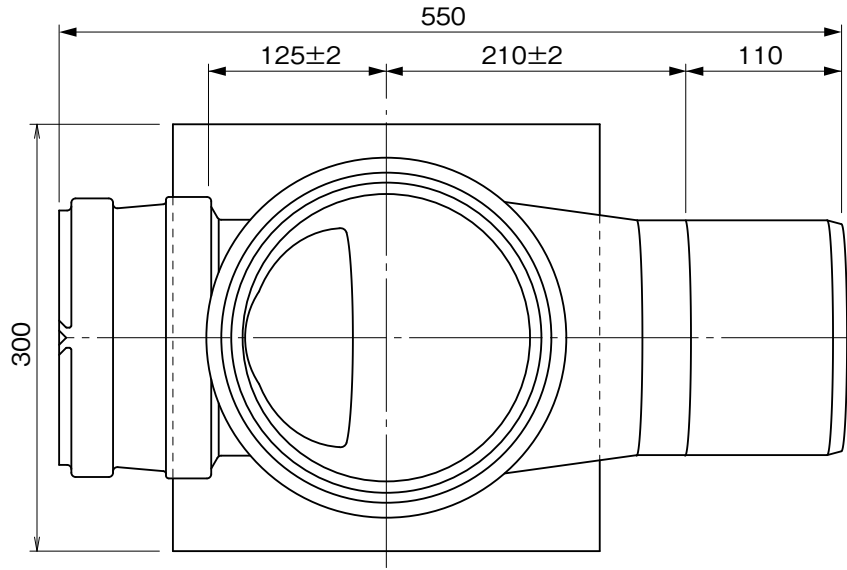

品名

コーキョーマス
横型ストレート(大曲り)
S-L 150×150P-200R

注) 流入側受口にはインバートキャップが付いています。

品名	コーキョーマス 横型ストレート(大曲り) S-L 150×150P-200R			図番	K-070
製図	積水化学工業 株式会社	年月日	2010.9.16	承認印	