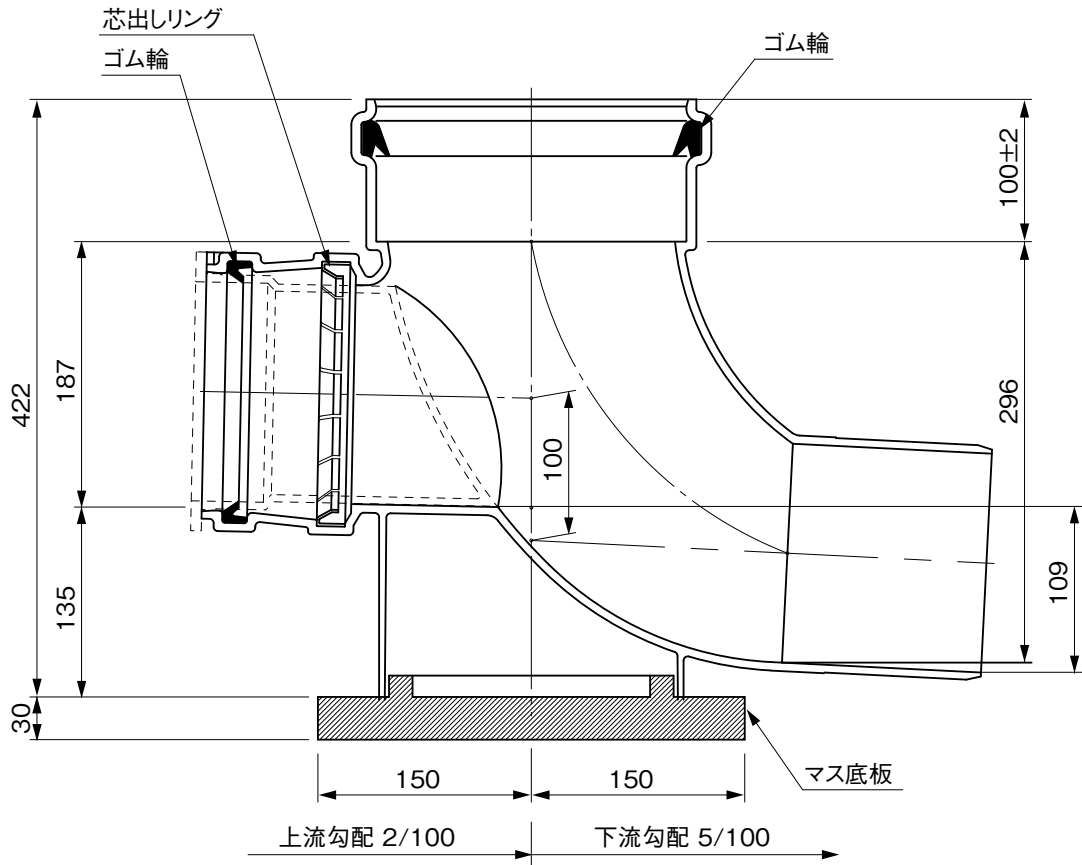

品名

コーキョーマス
横型ストレート(大曲り)
S-L 150×150P-200R

注) 流入側受口にはインバートキャップが付いています。

品名	コーキョーマス 横型ストレート(大曲り) S-L 150×150P-200R			図番	K-070
製図	積水化学工業 株式会社	年月日	2010.9.16	承認印	