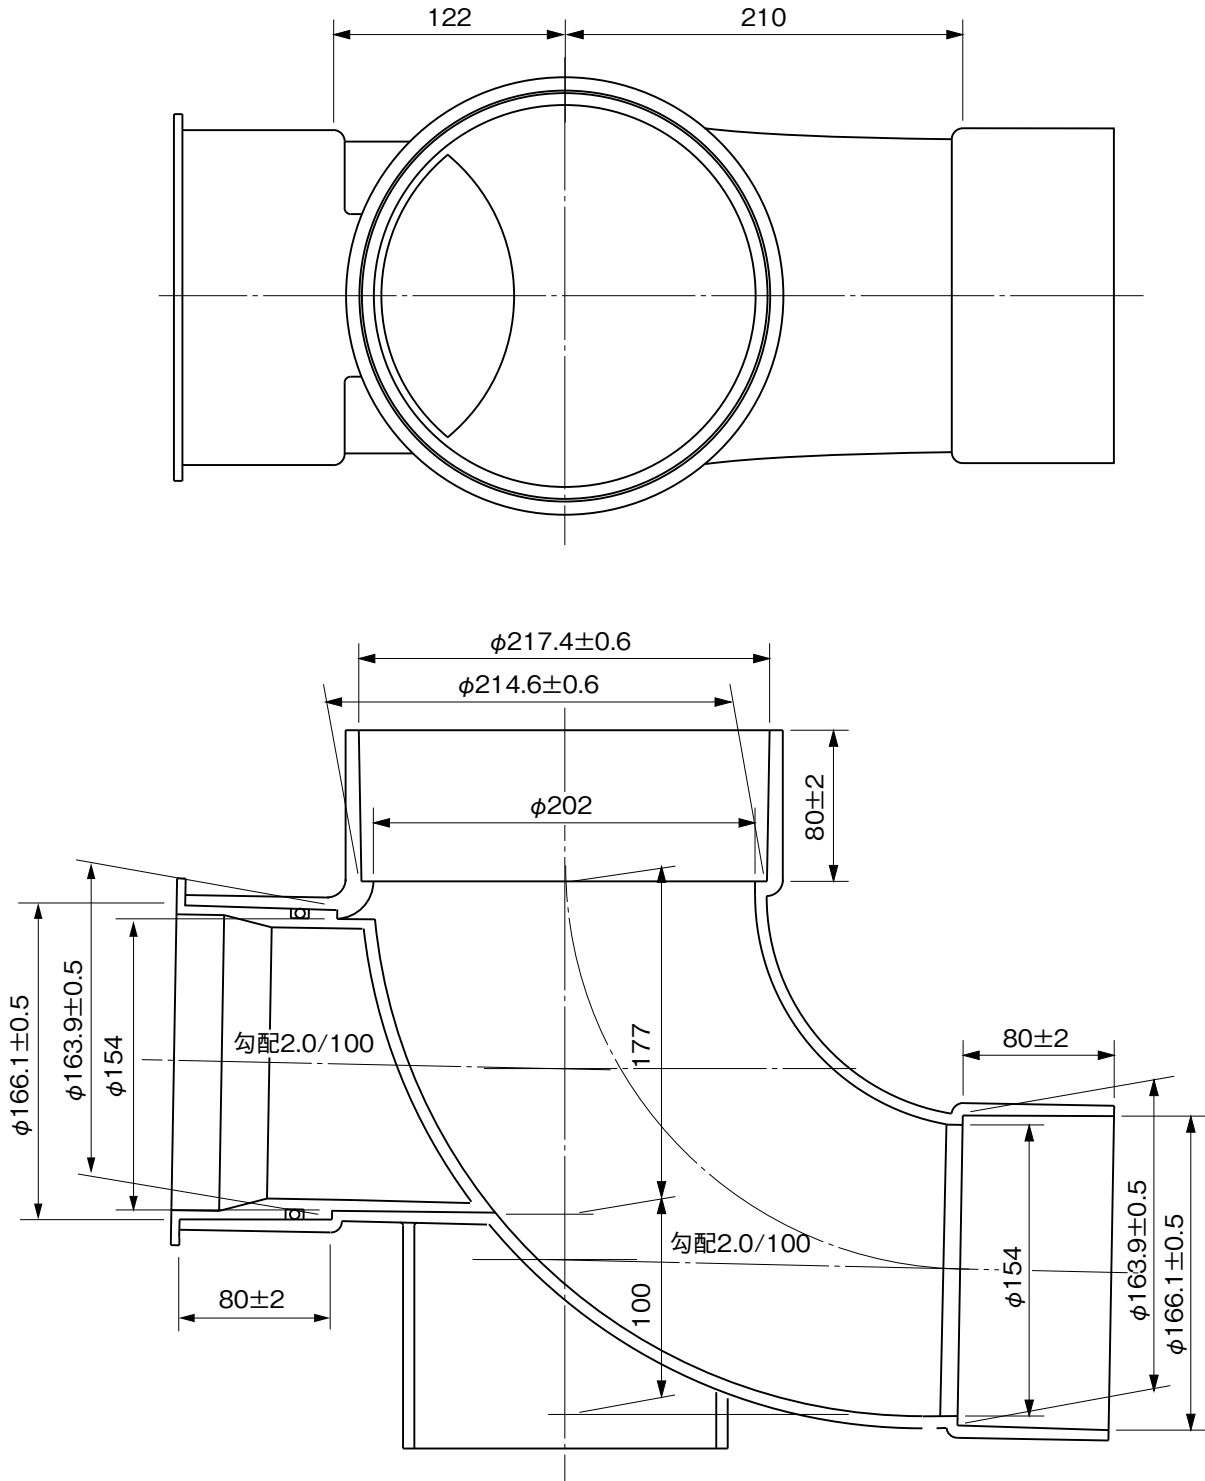

品名

コーキョーマス  
横型ストレート(大曲り)  
S(受口形) 150×150-200L

注) 流入側受口にはインバートキャップが付いています。

※ 許容差のない寸法は、参考寸法を示す。

品名	コーキョーマス 横型ストレート(大曲り) S(受口形) 150×150-200L			図番	K-068
製図	積水化学工業 株式会社	年月日	2010.9.16	承認印	