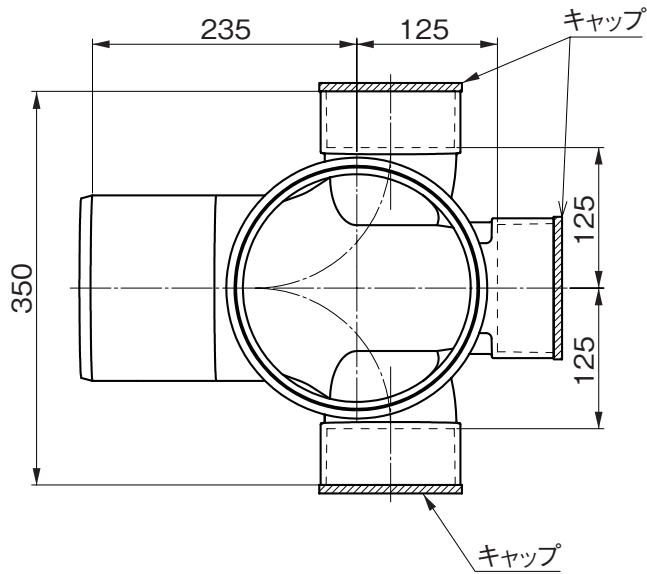

品名

コーキョーマス
横型90度三方向合流
90WY(差し口形) 100×150P-200

注) 流入側受口3ヶ所にはインバートキャップが付いています。

※ 許容差のない寸法は、参考寸法を示す。

品名	コーキョーマス 横型90度三方向合流 90WY(差し口形) 100×150P-200			図番	K-041
製図	積水化学工業 株式会社	年月日	2014.10.9	承認印	