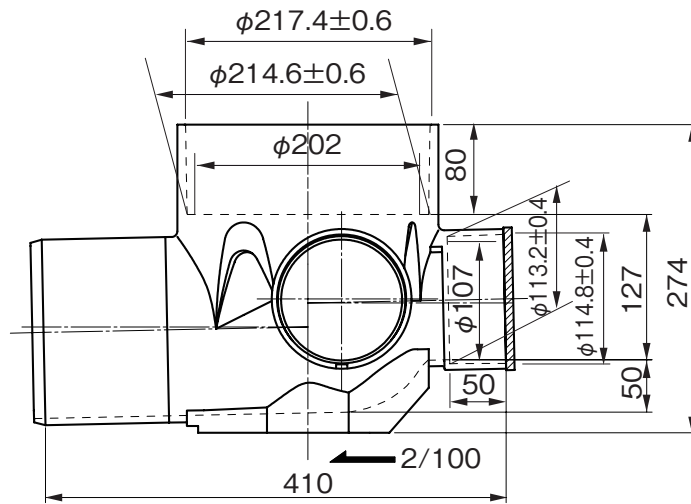

品名

コーキョーマス
横型90度三方向合流
90WY(差し口形) 100×150P-200

注) 流入側受口3ヶ所にはインバートキャップが付いています。

※ 許容差のない寸法は、参考寸法を示す。

品名	コーキョーマス 横型90度三方向合流 90WY(差し口形) 100×150P-200			図番	K-041
製図	積水化学工業 株式会社	年月日	2014.10.9	承認印	