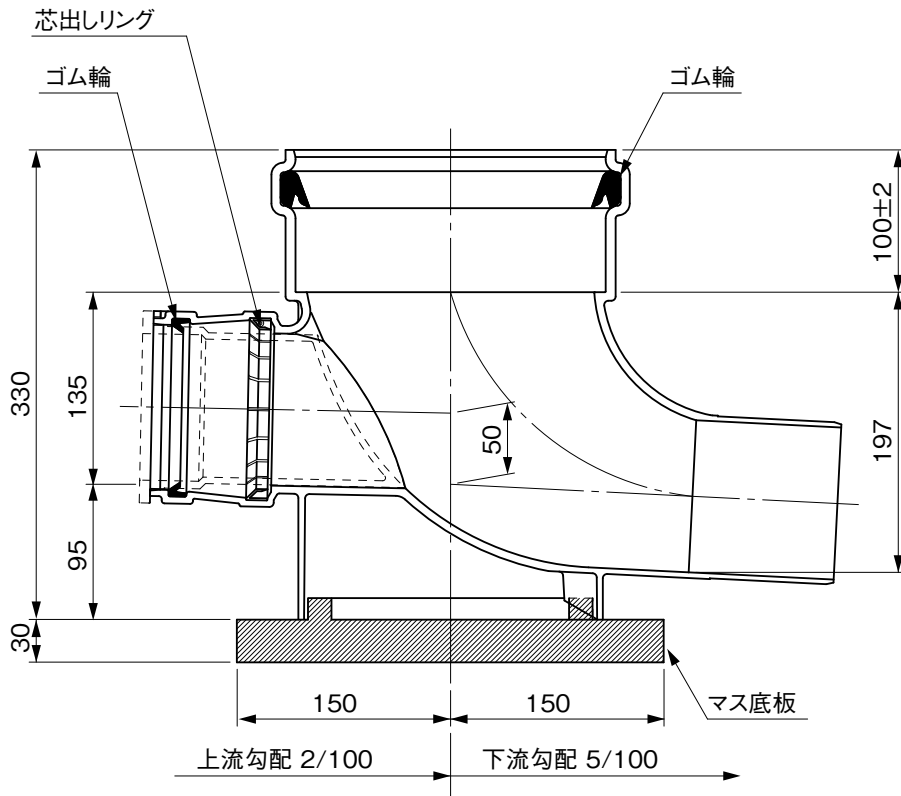

品名

コーキョーマス
横型ストレート(大曲り)
S-L 100×100P-200R

注) 流入側受口にはインバートキャップが付いています。

品名	コーキョーマス 横型ストレート(大曲り) S-L 100×100P-200R			図番	K-025
製図	積水化学工業 株式会社	年月日	2010.9.16	承認印	