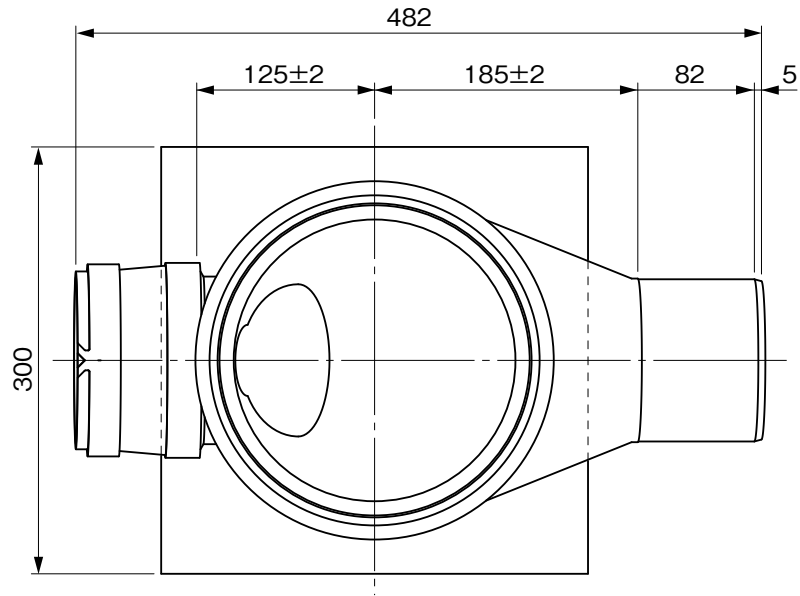

品名

コーキョーマス
横型ストレート(大曲り)
S-L 100×100P-200R

注) 流入側受口にはインバートキャップが付いています。

品名	コーキョーマス 横型ストレート(大曲り) S-L 100×100P-200R			図番	K-025
製図	積水化学工業 株式会社	年月日	2010.9.16	承認印	