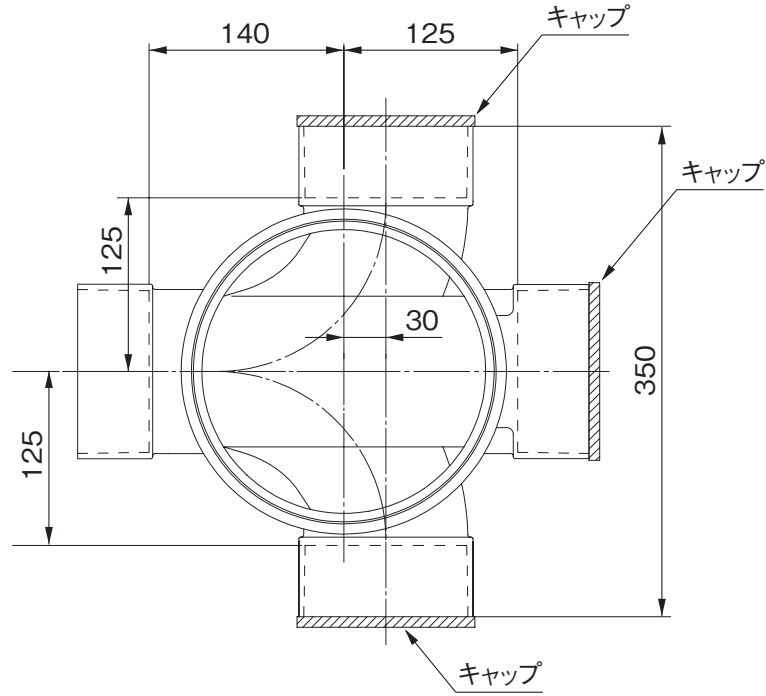

品名

コーキョーマス  
横型90度三方向合流  
90WY(受口形) 100×100-200

注) 流入側受口3ヶ所にはインバートキャップが付いています。

※ 許容差のない寸法は、参考寸法を示す。

|    |  |     |           |     |       |
|----|--|-----|-----------|-----|-------|
| 品名 | コーキョーマス<br>横型90度三方向合流<br>90WY(受口形) 100×100-200 |     |           | 図番  | K-018 |
| 製図 | 積水化学工業<br>株式会社                                 | 年月日 | 2014.10.9 | 承認印 |       |