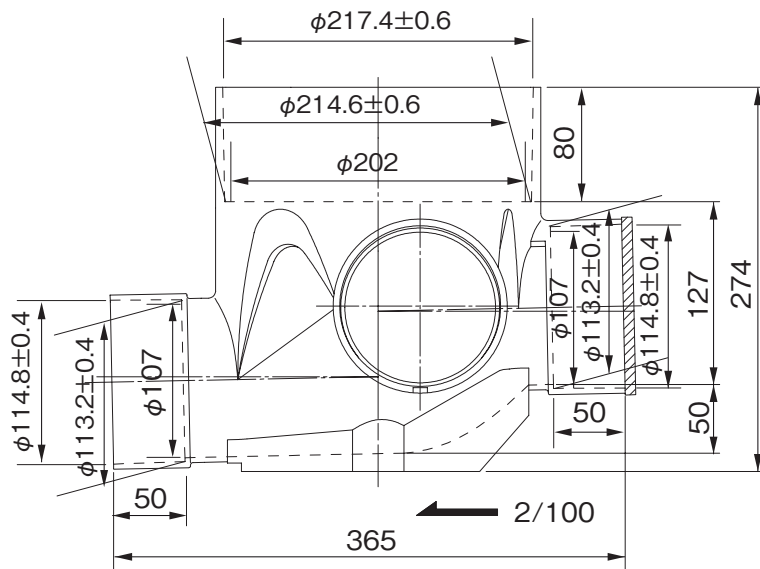

品名

コーキョーマス  
横型90度三方向合流  
90WY(受口形) 100×100-200

注) 流入側受口3ヶ所にはインバートキャップが付いています。

※ 許容差のない寸法は、参考寸法を示す。

|    |  |     |           |     |       |
|----|--|-----|-----------|-----|-------|
| 品名 | コーキョーマス<br>横型90度三方向合流<br>90WY(受口形) 100×100-200 |     |           | 図番  | K-018 |
| 製図 | 積水化学工業<br>株式会社                                 | 年月日 | 2014.10.9 | 承認印 |       |