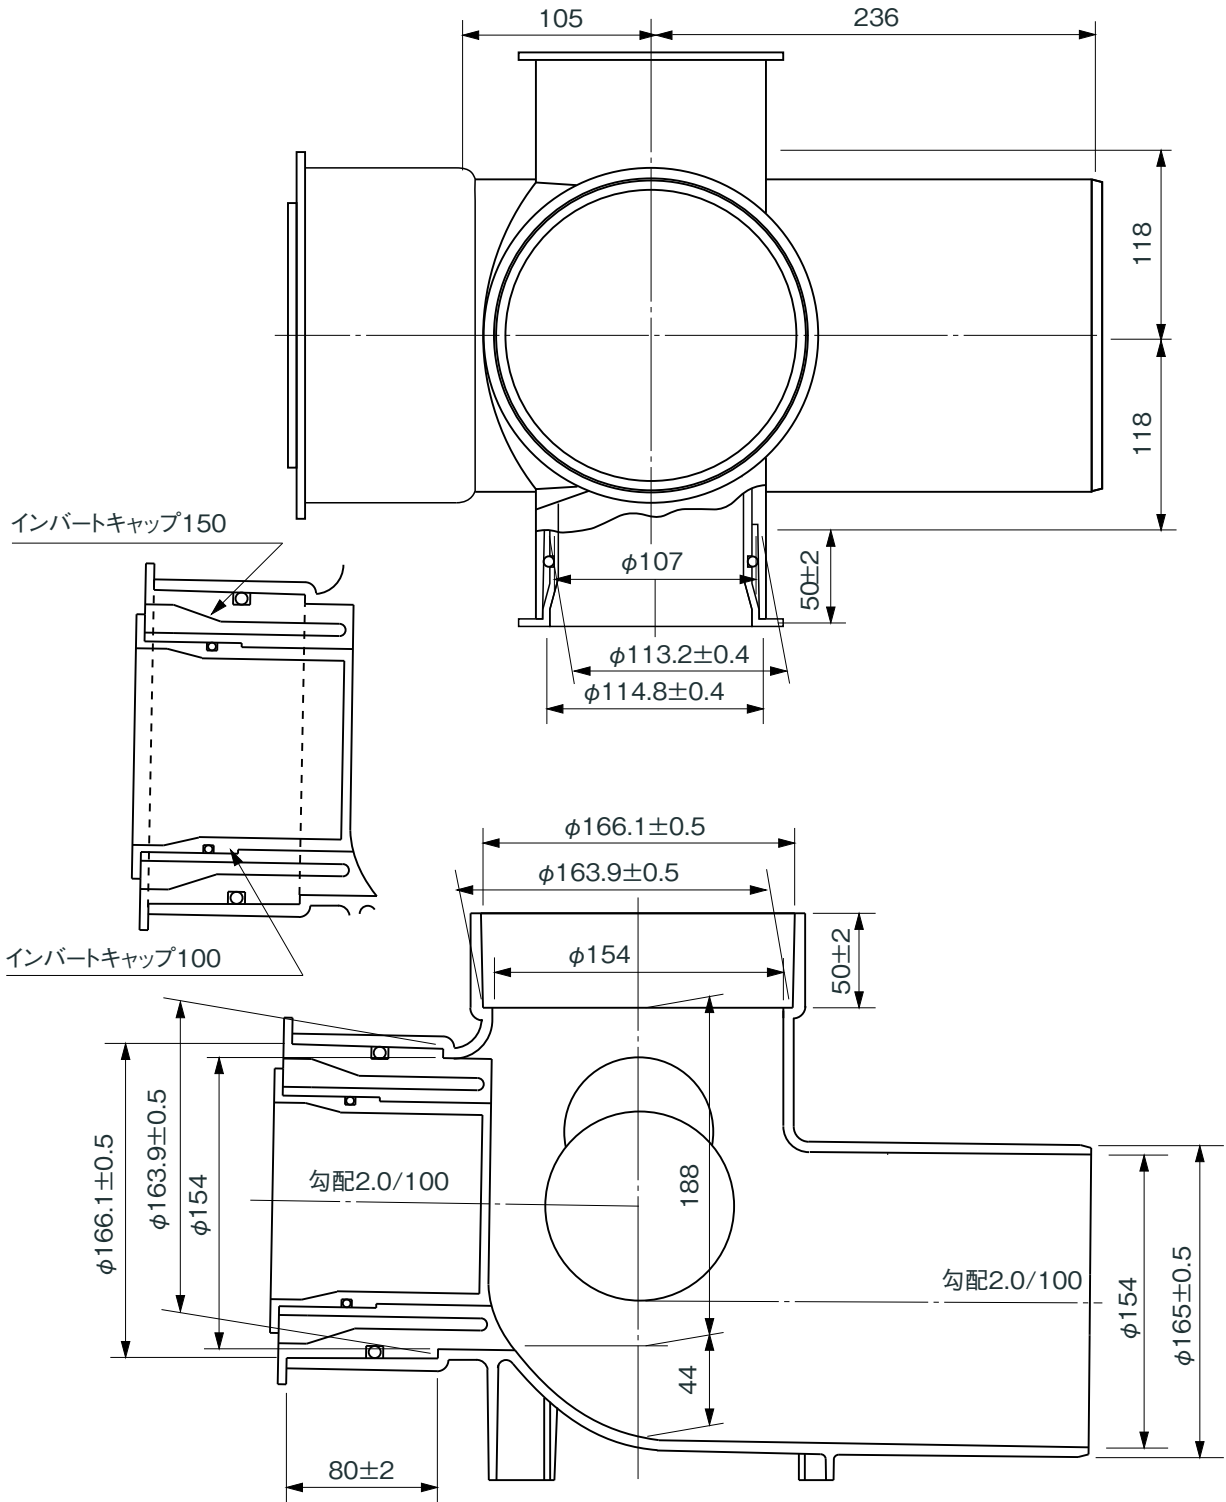

品名

コーキョーマス
横型90度三方向合流
90WY(差し口形) 150×150P-150

注) 流入側受口センターにダブルインバートキャップが付いています。
流入枝管2ヶ所にインバートキャップが付いています。

※ 許容差のない寸法は、参考寸法を示す。

品名	コーキョーマス 横型90度三方向合流 90WY(差し口形) 150×150P-150			図番	K-013
製図	積水化学工業 株式会社	年月日	2010.9.16	承認印	