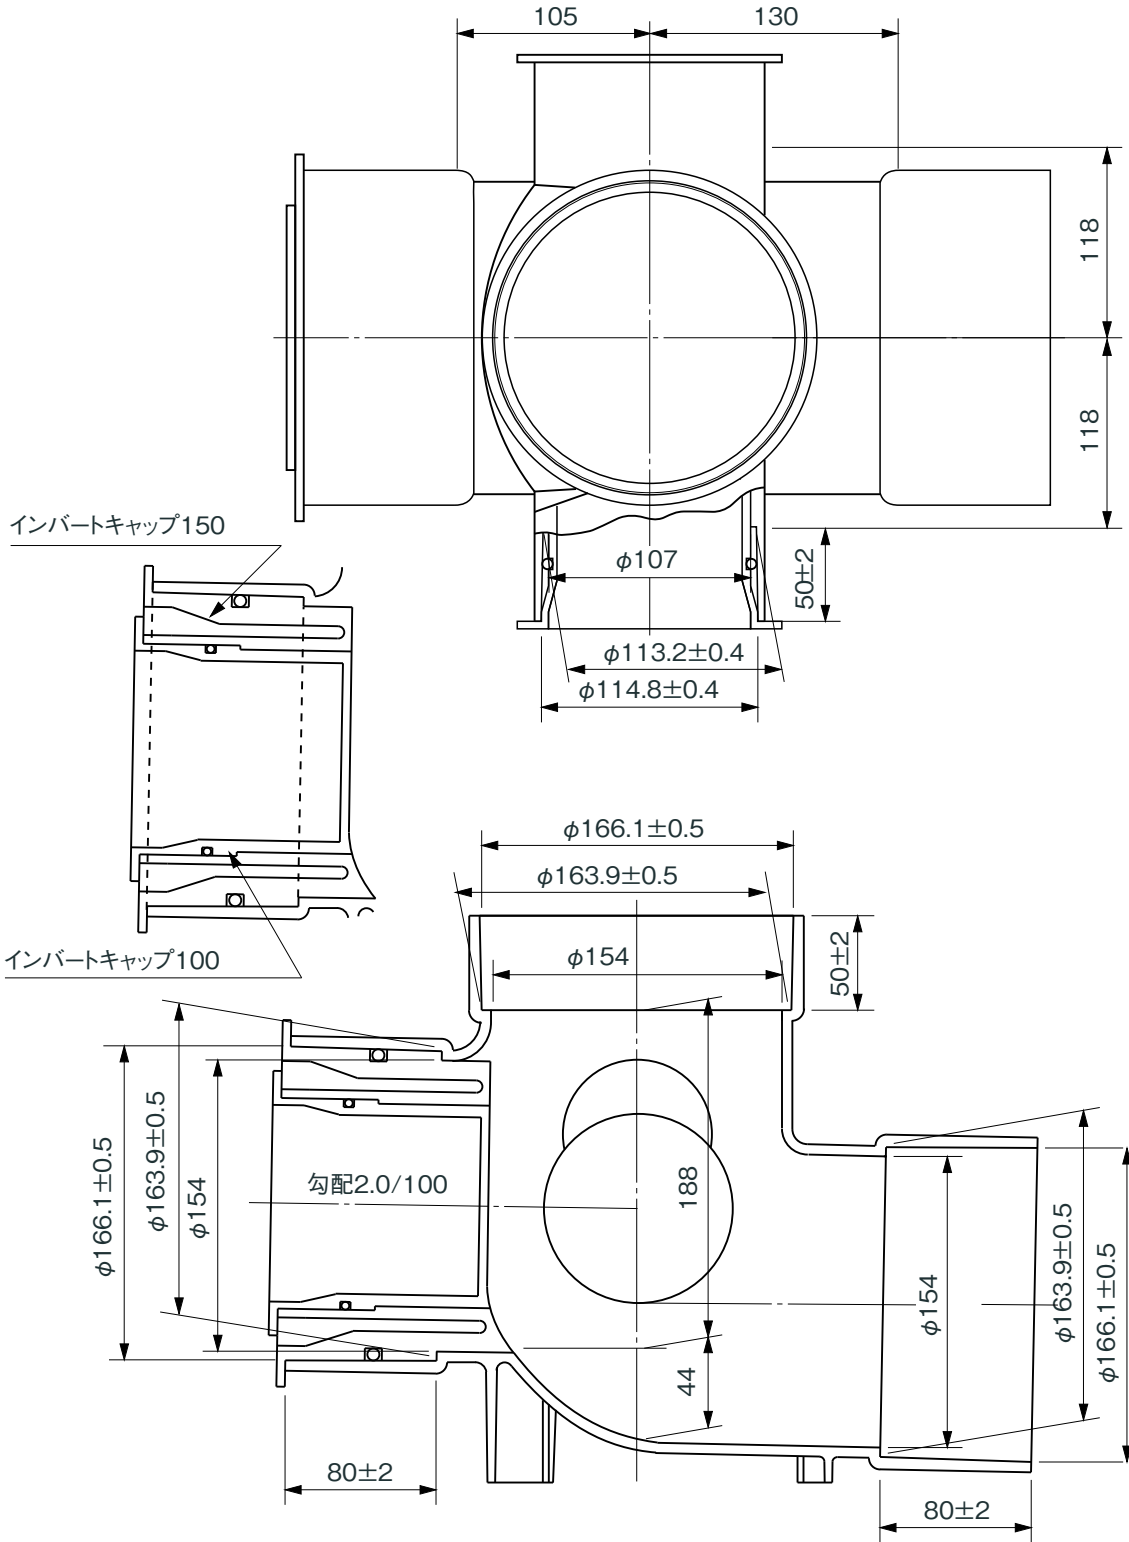

品名

コーキョーマス
横型90度三方向合流
90WY(受口形) 150×150-150

注) 流入側受口センターにダブルインバートキャップが付いています。
流入枝管2ヶ所にインバートキャップが付いています。

※ 許容差のない寸法は、参考寸法を示す。

品名	コーキョーマス 横型90度三方向合流 90WY(受口形) 150×150-150			図番	K-012
製図	積水化学工業 株式会社	年月日	2010.9.16	承認印	