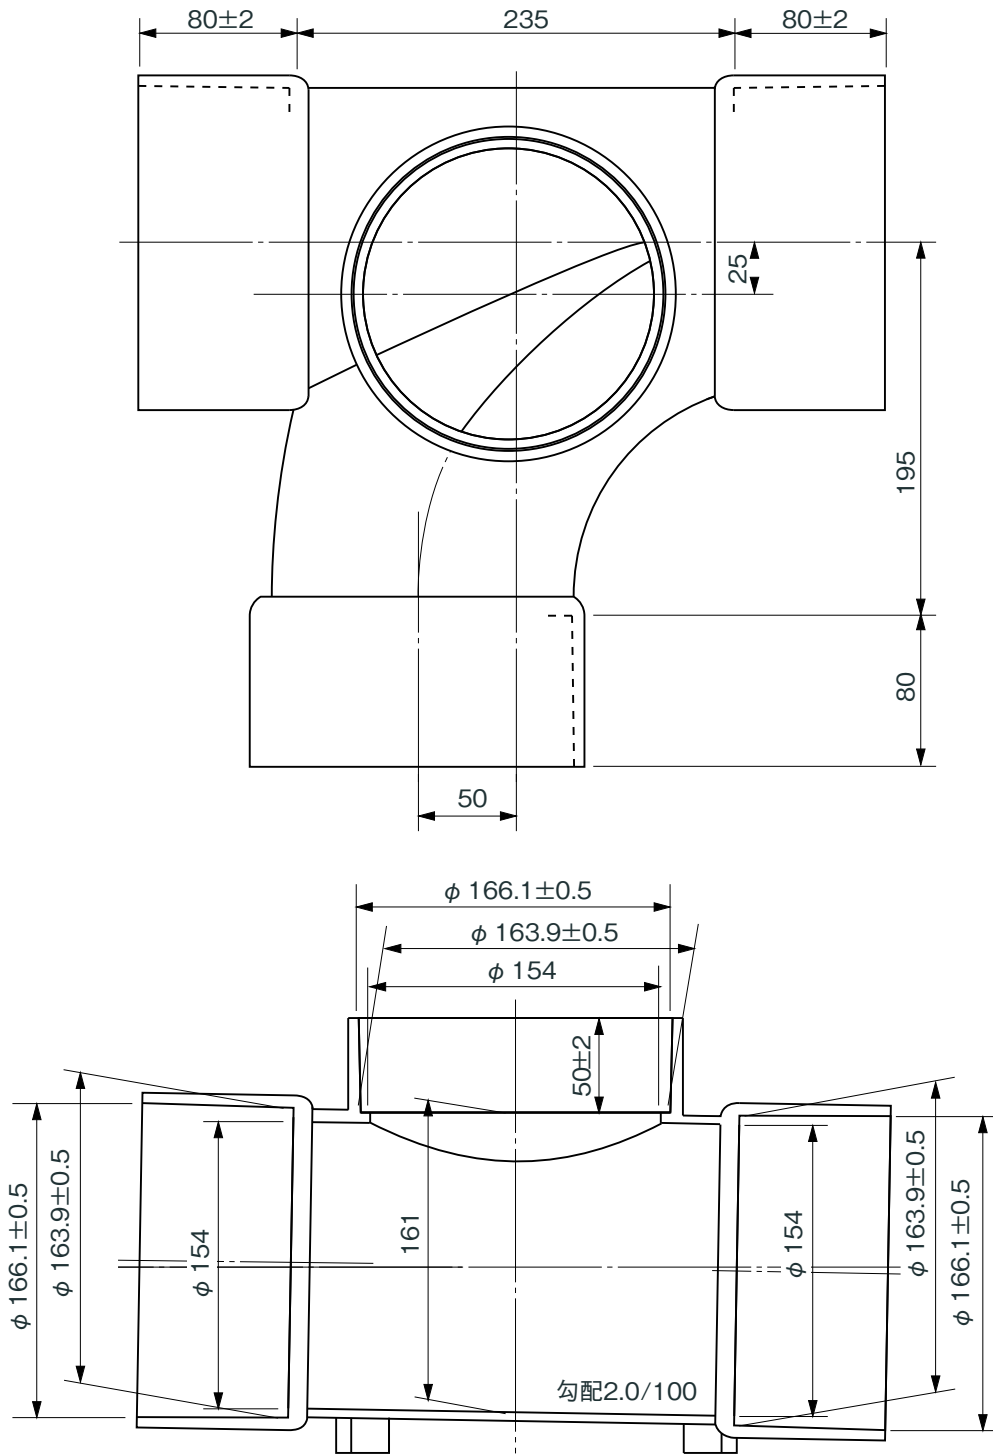

品名

コーキョーマス
横型90度合流
90LT(左) 150×150-150

※ 許容差のない寸法は、参考寸法を示す。

品名	コーキョーマス 横型90度合流 90LT(左) 150×150-150			図番	K-011
製図	積水化学工業 株式会社	年月日	2010.9.16	承認印	