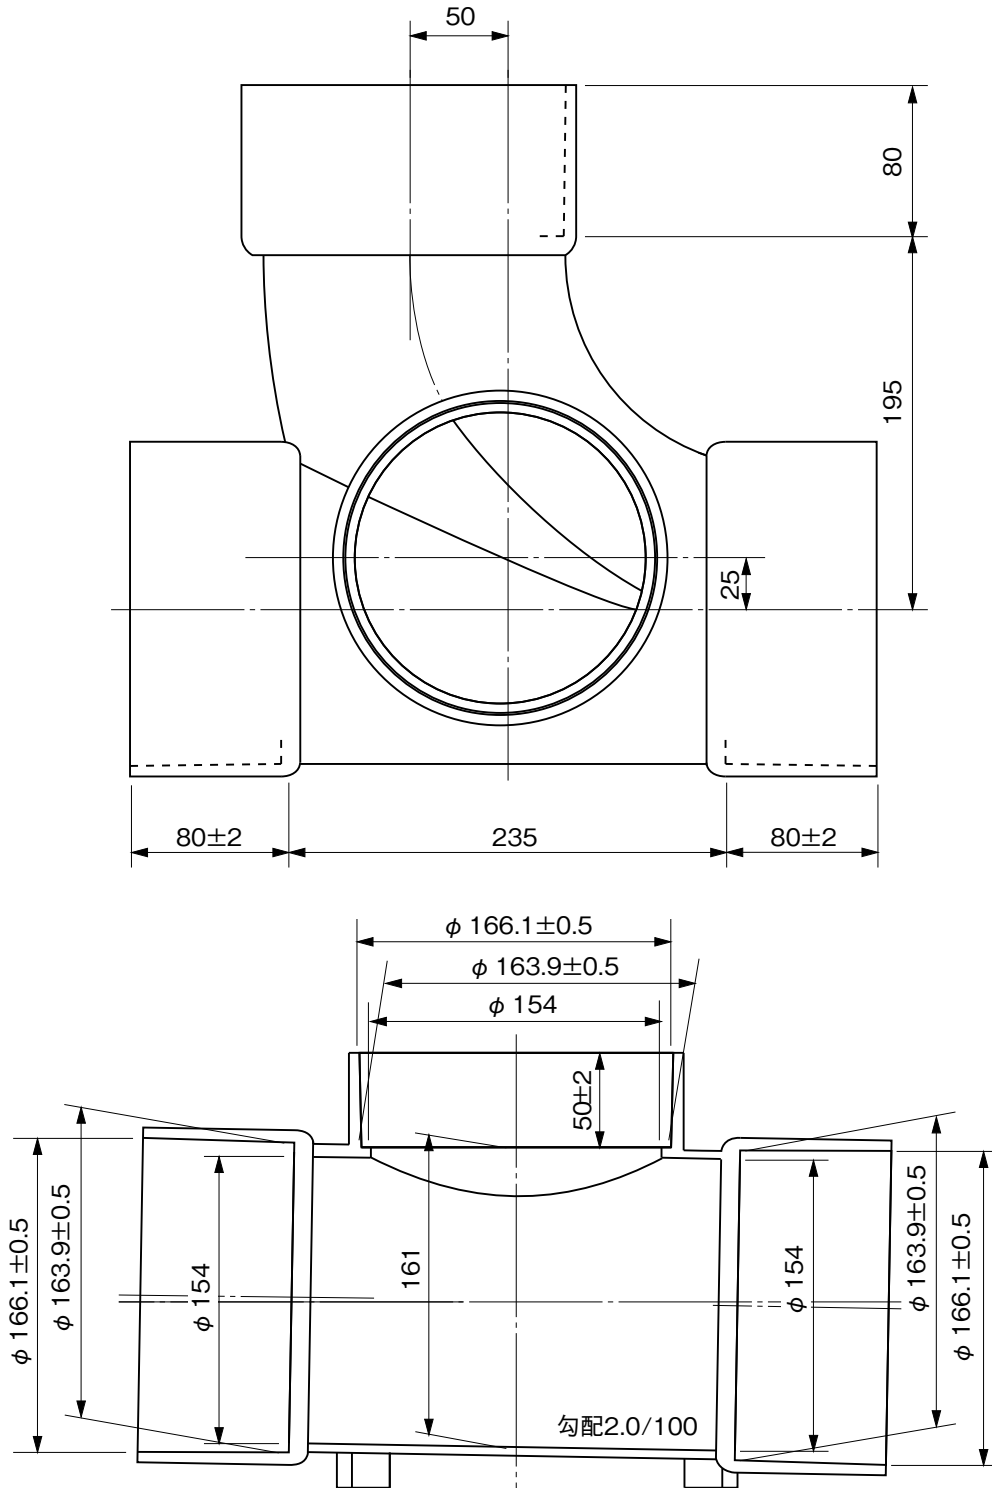

品名

コーキョーマス
横型90度合流
90LT(右) 150×150-150

※ 許容差のない寸法は、参考寸法を示す。

品名	コーキョーマス 横型90度合流 90LT(右) 150×150-150			図番	K-010
製図	積水化学工業 株式会社	年月日	2010.9.16	承認印	