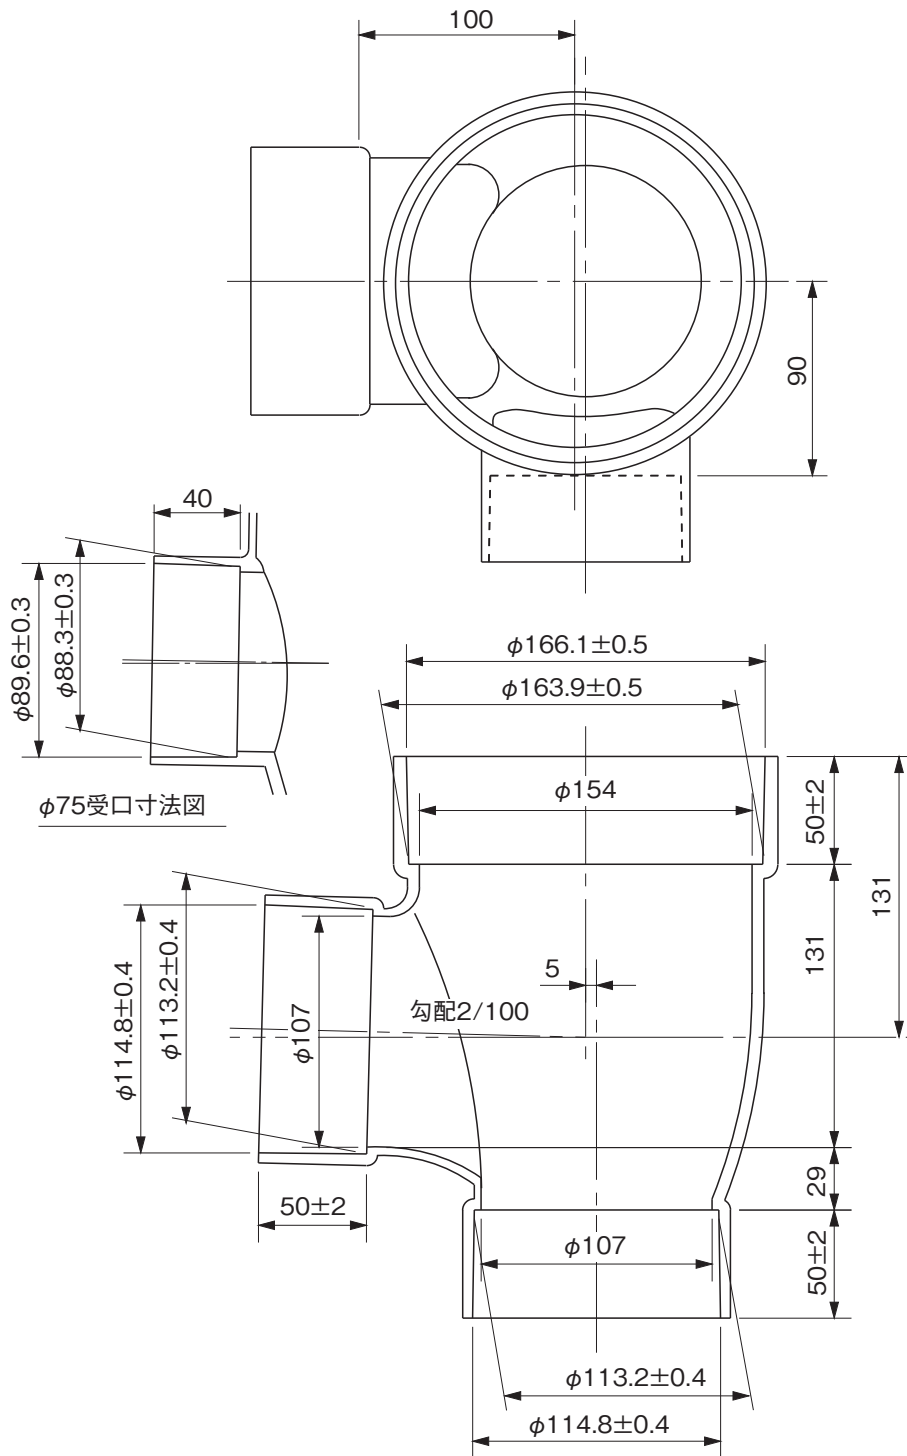

品名

ハイスイマス  
90度合流ドロップ  
DRY左 100×75-150

※許容差のない寸法は、参考寸法を示す。

品名	ハイスイマス 90度合流ドロップ DRY左 100×75-150			図番	H-A-095
製図	積水化学工業 株式会社	年月日	2020.8.7	承認印	