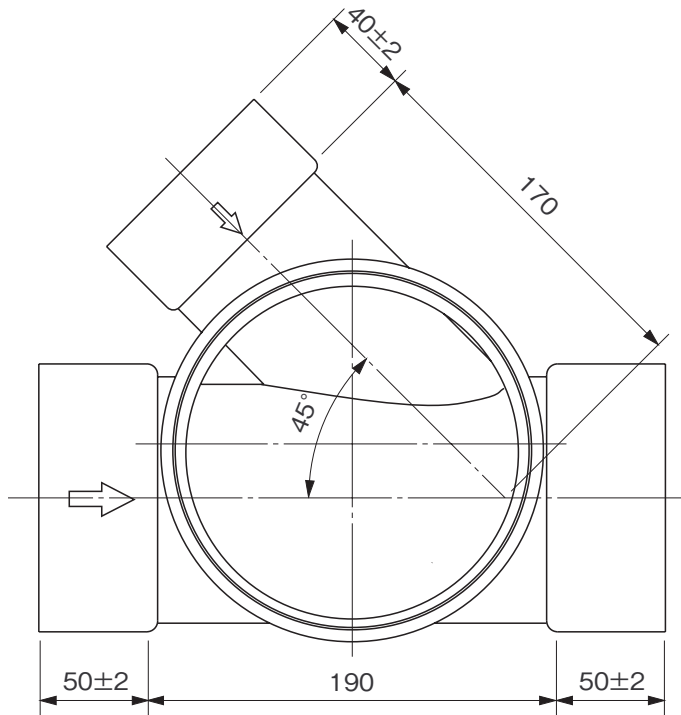

品名

ハイスイマス  
45度合流  
45Y右 100×75-150

(枝管75)

※許容差のない寸法は、参考寸法を示す。

|    |                                    |     |            |     |         |
|----|------------------------------------|-----|------------|-----|---------|
| 品名 | ハイスイマス<br>45度合流<br>45Y右 100×75-150 |     |            | 図番  | H-A-016 |
| 製図 | 積水化学工業<br>株式会社                     | 年月日 | 2010.10.12 | 承認印 |         |