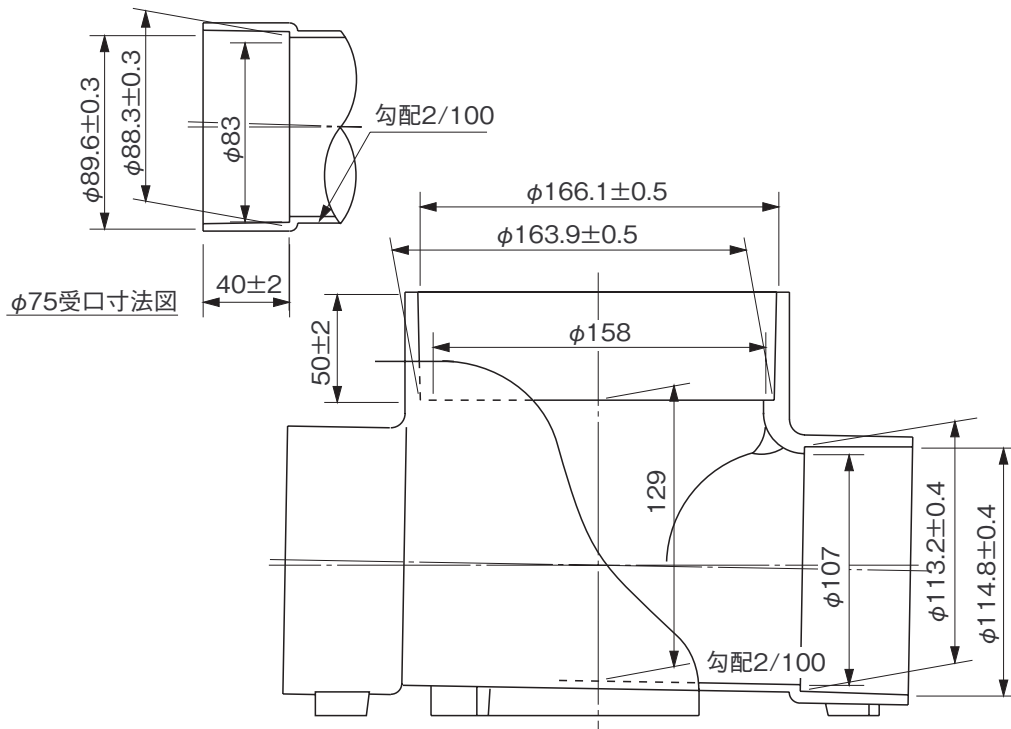

品名

ハイスイマス  
45度合流  
45Y右 100×75-150

(枝管75)

※許容差のない寸法は、参考寸法を示す。

|    |                                    |     |            |     |         |
|----|------------------------------------|-----|------------|-----|---------|
| 品名 | ハイスイマス<br>45度合流<br>45Y右 100×75-150 |     |            | 図番  | H-A-016 |
| 製図 | 積水化学工業<br>株式会社                     | 年月日 | 2010.10.12 | 承認印 |         |