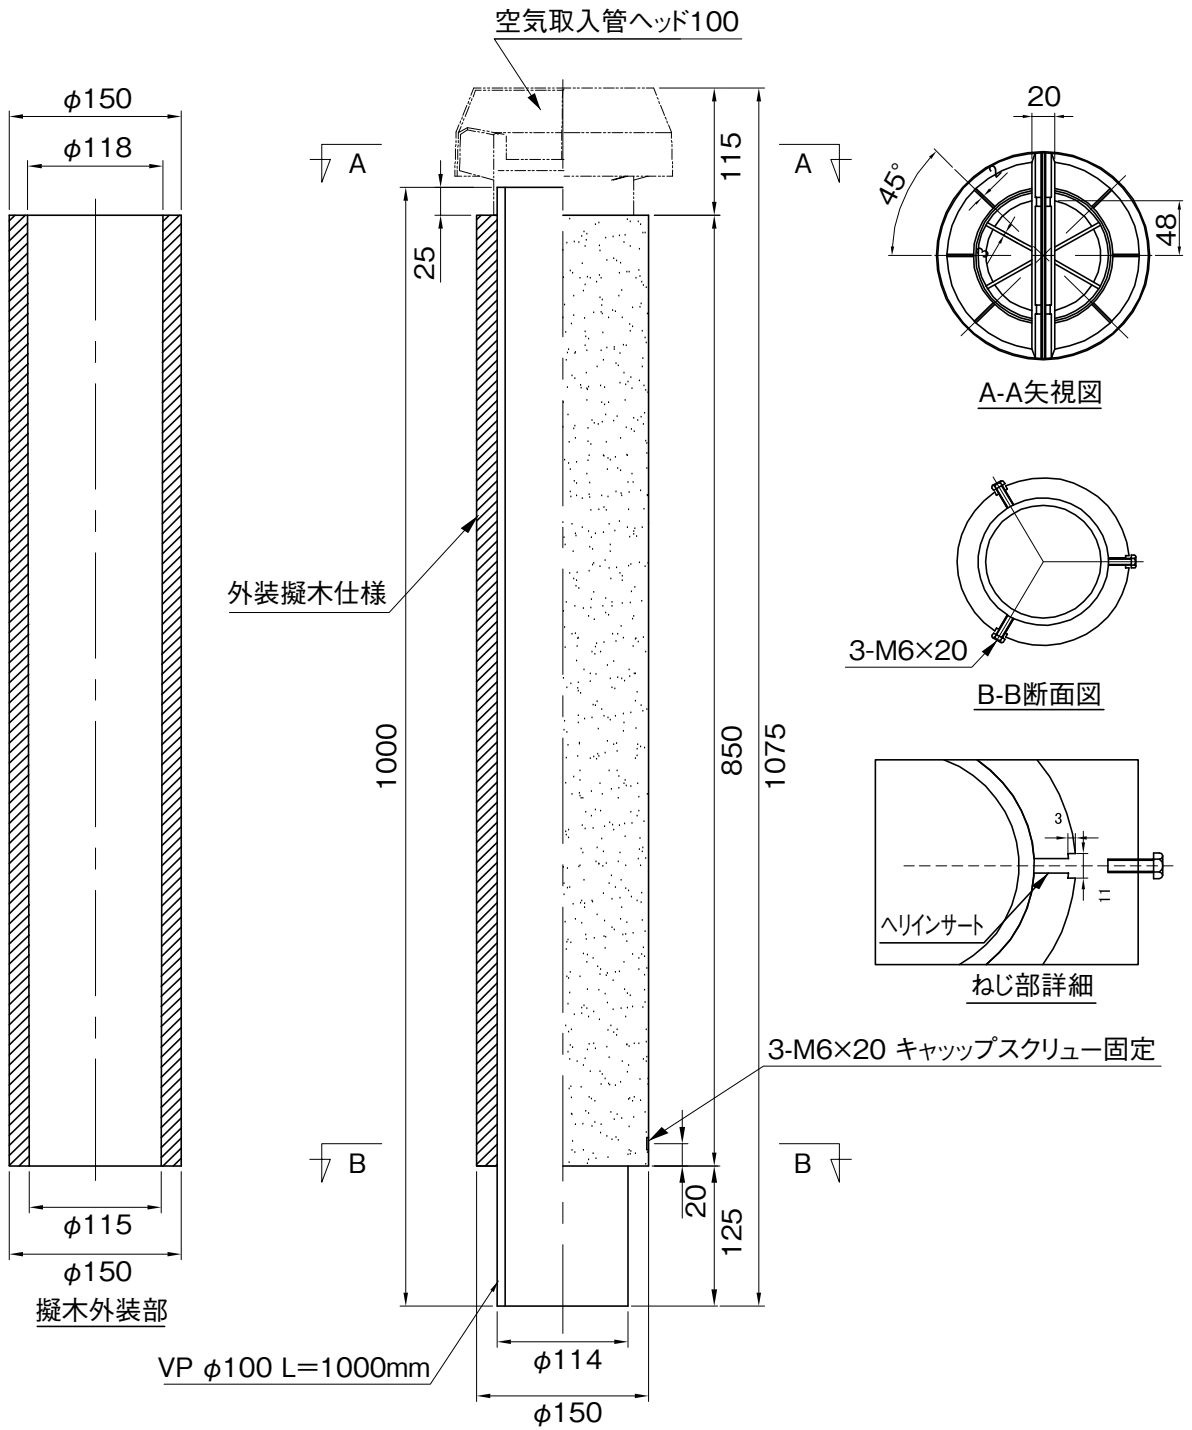

品名

空気取入管100  
PVC製擬木 H1000

品番:SBPG1H

注) 空気取入管ヘッド100は含まれておりません。

品名	空気取入管100 PVC製擬木 H1000		図番	SBPG1H-01
作成日	2010.7.1	製図	積水化学工業株式会社	