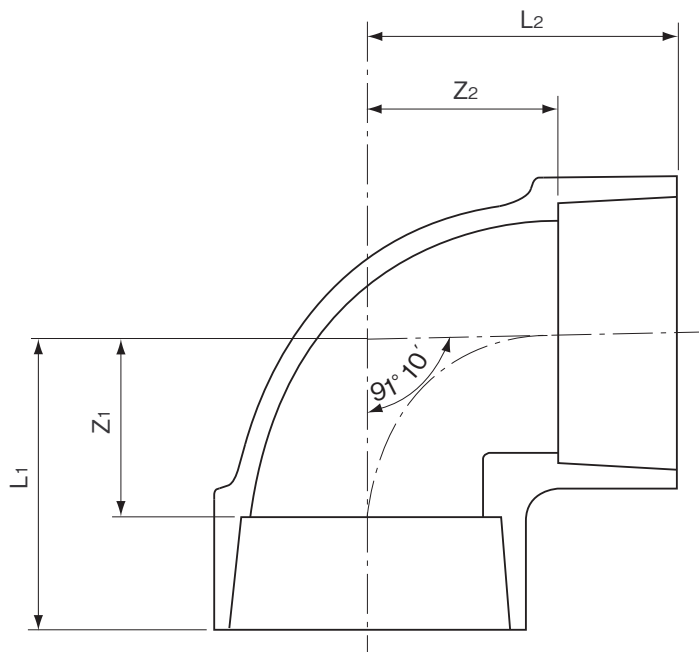

品名

エスロン透明DV継手
90°エルボ(DL)

単位:mm

呼び径	Z1	Z2	L1	L2	品番
30	22	22	40	40	SDDL30
40	27	27	49	49	SDDL40
50	33	33	58	58	SDDL50
65	42	42	77	77	SDDL65
75	48	48	88	88	SDDL75
100	62	62	112	112	SDDL1H

- 注 1. Zの許容差は±2mmとする。
 2. 流れ角度91°10'の許容差は±30'とする。
 3. Lは標準寸法を示す。

品名	エスロン透明DV継手 90°エルボ(DL)		図番	TMDV-005
年月日	2020.7.31	製図	積水化学工業株式会社	