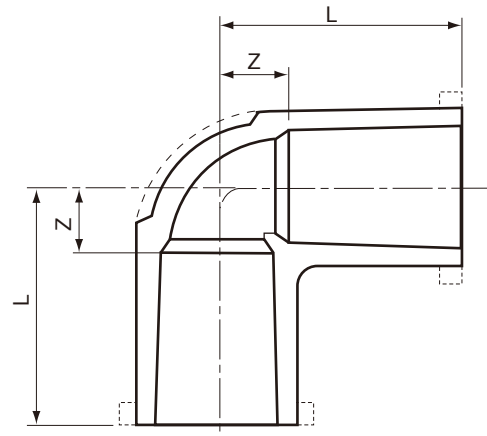

品名

水道用エスロンTS継手  
エルボ  
(L)

呼び径 13~50mm

呼び径 65~150mm

単位：mm

呼び径	L	Z (参考)	該当規格	品番
13	36	10	JIS K 6743	TSL13
16	43	13	JIS K 6743	TSL16
20	50	15	JIS K 6743	TSL20
25	58	18	JIS K 6743	TSL25
30	65	21	JIS K 6743	TSL30
40	82	27	JIS K 6743	TSL40
50	96	33	JIS K 6743	TSL50
65	110	49	JIS K 6743	TSL65
75	120	56	JIS K 6743	TSL75
100	155	71	JIS K 6743	TSL1H
125	187	83	JIS K 6743	TSL1Q
150	230	98	JIS K 6743	TSL1F

- 注 1. Lの許容差は $\pm 5$  mmとする。  
2. 点線の示す形状にすることもできる。

品名	水道用エスロンTS継手 エルボ (L)	図番	W-TS-004
年月日	2020.7.31	製図	積水化学工業株式会社