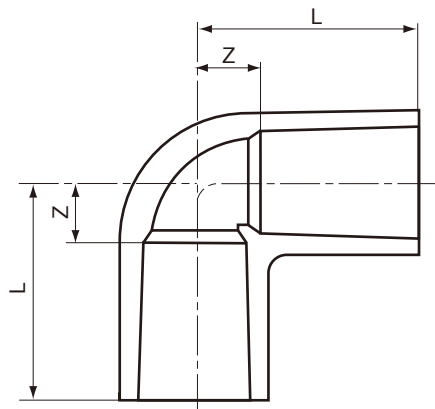

品名

水道用エスロンTS継手  
エルボ  
(L)

呼び径 13~50mm

呼び径 65~150mm

単位：mm

呼び径	L	Z (参考)	該当規格	品番
13	36	10	JIS K 6743	TSL13
16	43	13	JIS K 6743	TSL16
20	50	15	JIS K 6743	TSL20
25	58	18	JIS K 6743	TSL25
30	65	21	JIS K 6743	TSL30
40	82	27	JIS K 6743	TSL40
50	96	33	JIS K 6743	TSL50
65	110	49	JIS K 6743	TSL65
75	120	56	JIS K 6743	TSL75
100	155	71	JIS K 6743	TSL1H
125	187	83	JIS K 6743	TSL1Q
150	230	98	JIS K 6743	TSL1F

- 注 1. Lの許容差は $\pm 5$  mmとする。  
2. 点線の示す形状にすることもできる。

品名	水道用エスロンTS継手 エルボ (L)	図番	W-TS-004
年月日	2020.7.31	製図	積水化学工業株式会社