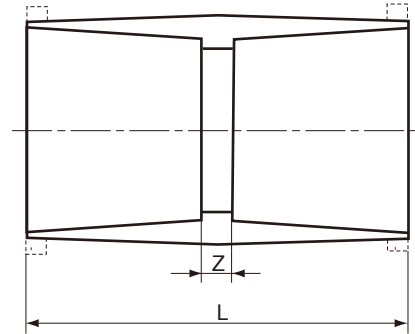

品名

水道用エスロンTS継手
ソケット
(S)

呼び径 13~50mm

呼び径 65~150mm

単位：mm

呼び径	L	Z (参考)	該当規格	品番
13	57	5	JIS K 6743	TSS13
16	67	7	JIS K 6743	TSS16
20	77	7	JIS K 6743	TSS20
25	87	7	JIS K 6743	TSS25
30	95	7	JIS K 6743	TSS30
40	117	7	JIS K 6743	TSS40
50	133	7	JIS K 6743	TSS50
65	145	23	JIS K 6743	TSS65
75	155	27	JIS K 6743	TSS75
100	200	32	JIS K 6743	TSS1H
125	240	24	JIS K 6743	TSS1Q
150	300	36	JIS K 6743	TSS1F

- 注 1. Lの許容差は±4mmとする。
2. 点線の示す形状にすることもできる。

品名	水道用エスロンTS継手 ソケット (S)	図番	W-TS-002
年月日	2020.7.31	製図	積水化学工業株式会社