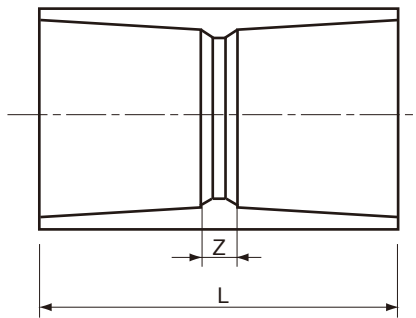

品名

水道用エスロンTS継手
ソケット
(S)

呼び径 13~50mm

呼び径 65~150mm

単位：mm

呼び径	L	Z (参考)	該当規格	品番
13	57	5	JIS K 6743	TSS13
16	67	7	JIS K 6743	TSS16
20	77	7	JIS K 6743	TSS20
25	87	7	JIS K 6743	TSS25
30	95	7	JIS K 6743	TSS30
40	117	7	JIS K 6743	TSS40
50	133	7	JIS K 6743	TSS50
65	145	23	JIS K 6743	TSS65
75	155	27	JIS K 6743	TSS75
100	200	32	JIS K 6743	TSS1H
125	240	24	JIS K 6743	TSS1Q
150	300	36	JIS K 6743	TSS1F

- 注 1. Lの許容差は±4mmとする。
2. 点線の示す形状にすることもできる。

品名	水道用エスロンTS継手 ソケット (S)	図番	W-TS-002
年月日	2020.7.31	製図	積水化学工業株式会社