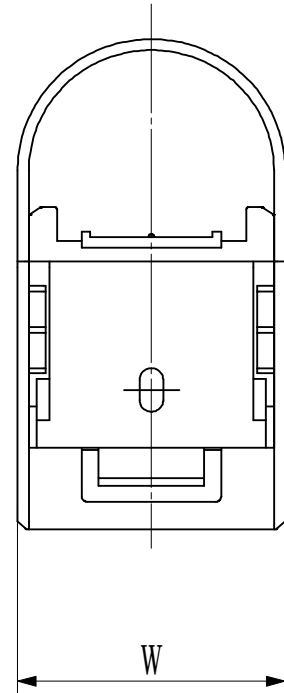

品名

配管カバー 立面アウトコーナー90°

単位: mm

品番	適合サイズ	L	W	H
JCO13F	PEX13	78.5	42	38.5
JCO20F	PEX13,16	93.5	48	44.5

番号	部品名	材質	備考
①		PVC	因幡電機産業(株)製
品名	配管カバー 立面アウトコーナー90°	図番	
製図	積水化学工業株式会社	年月日	承認印
		2015.07	