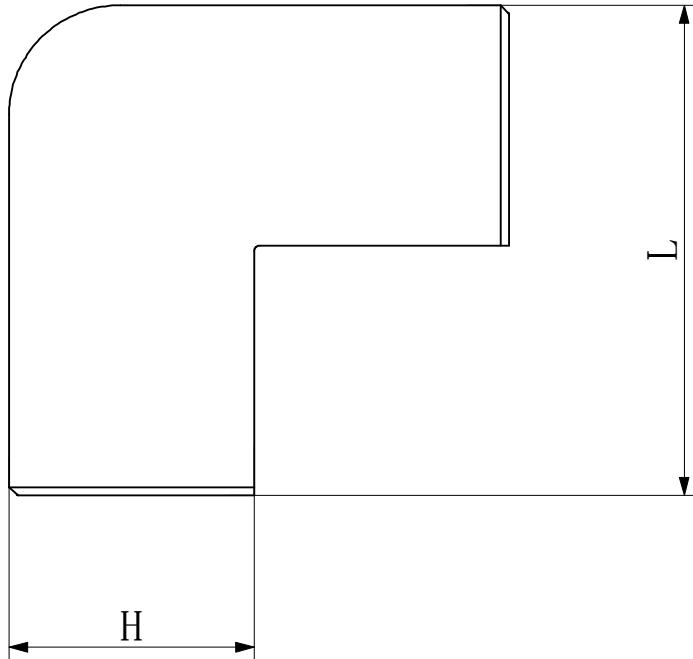

品名

配管カバー 立面アウトコーナー90°

単位: mm

品番	適合サイズ	L	W	H
JCO13F	PEX13	78.5	42	38.5
JCO20F	PEX13,16	93.5	48	44.5

番号	部品名	材質	備考
①		PVC	因幡電機産業(株)製
品名	配管カバー 立面アウトコーナー90°	図番	
製図	積水化学工業株式会社	年月日	承認印
		2015.07	