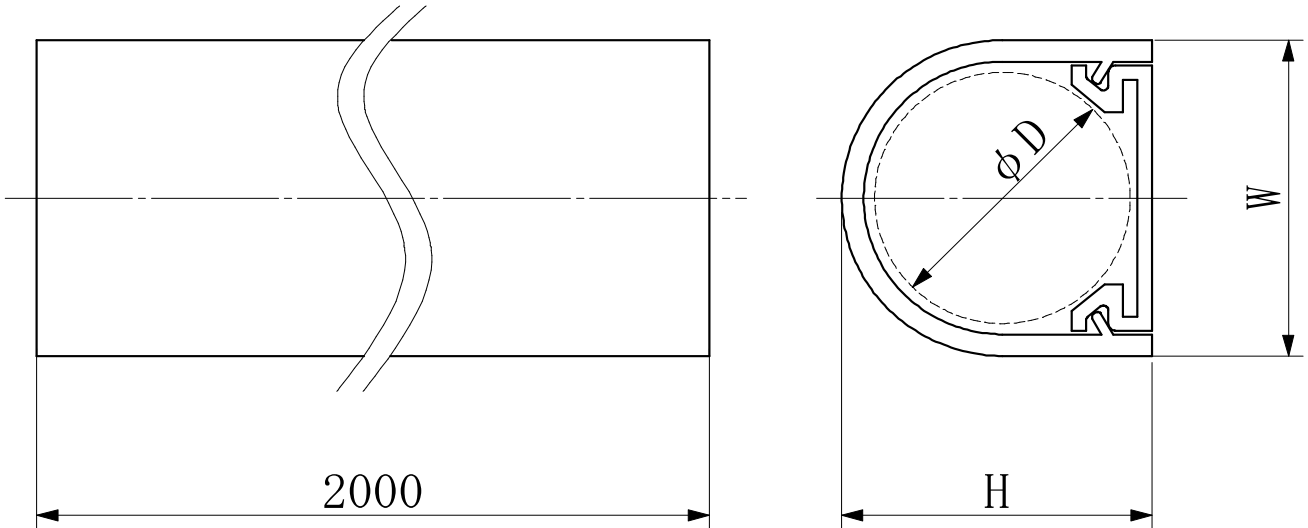

品名

配管カバー JDダクト

単位: mm

品番	適合サイズ	L	W	H	φD
JD13N	PEX13	2000	38	36.5	28
JD20N	PEX13,16		44	42.5	35

番号	部品名	材質	備考
①		PVC	因幡電機産業(株)製
品名	配管カバー JDダクト		図番
製図	積水化学工業 株式会社	年月日 2015.07	承認印