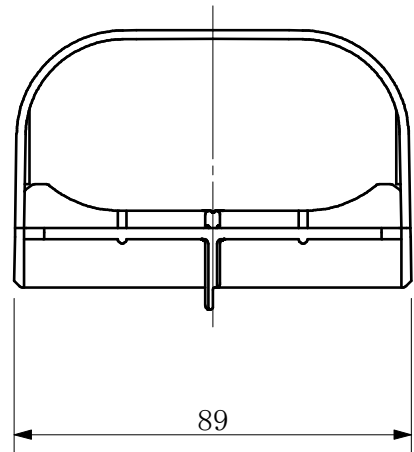

品名	配管カバーツイン 立面アウトコーナー90° カバーミニ
----	--------------------------------

単位:mm

品番	適合サイズ
TJCOM20	PEX13,16

番号	部品名	材質	備考
①		PVC	因幡電機産業(株)製
品名	立面アウトコーナー90° カバーミニ	図番	
製図	積水化学工業 株式会社	年月日 2019.02	承認印