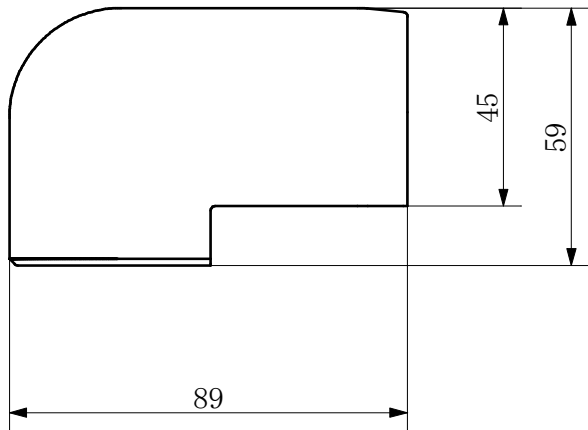

品名	配管カバーツイン 立面アウトコーナー90° カバーミニ
----	--------------------------------

単位:mm

品番	適合サイズ
TJCOM20	PEX13,16

番号	部品名	材質	備考
①		PVC	因幡電機産業(株)製
品名	立面アウトコーナー90° カバーミニ	図番	
製図	積水化学工業 株式会社	年月日 2019.02	承認印