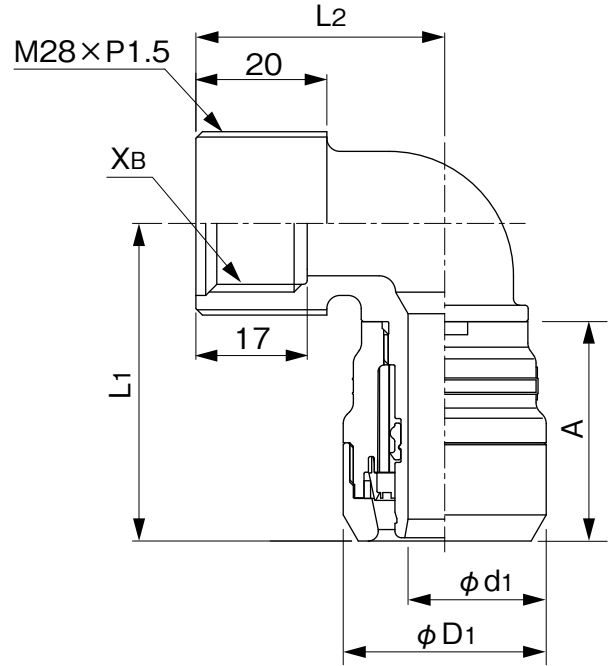

品名

エスロンメタッチ
給水栓エルボ

●呼び径13

●呼び径16、20

単位：mm

品番	呼び径×XB	L1	L2	φD1	φd1	A
MTWL13	13×Rp1/2	47.5	35.5	29.9	7.9	32.6
MTWL16	16×Rp1/2	48.5	38.0	31.0	11.2	33.5
MTWL20	20×Rp1/2	50.5	40.5	36.5	14.7	35.9

品名

エスロンメタッチ
給水栓エルボ