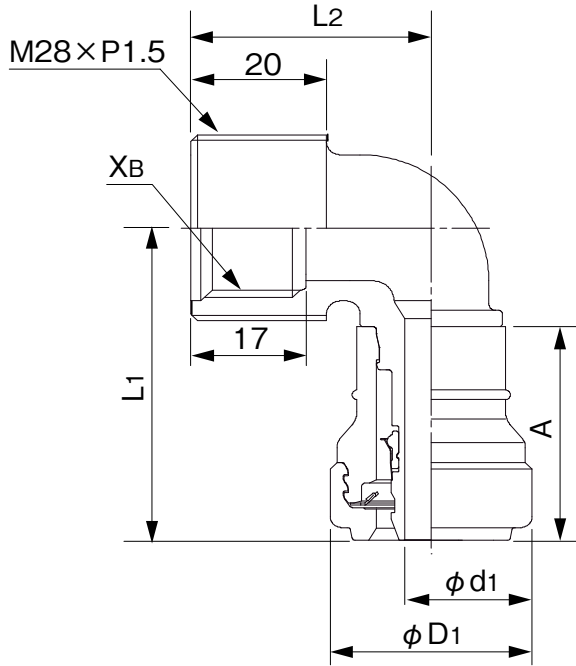

品名

エスロンメタッチ
給水栓エルボ

●呼び径13

●呼び径16、20

単位：mm

品番	呼び径×XB	L1	L2	φD1	φd1	A
MTWL13	13×Rp1/2	47.5	35.5	29.9	7.9	32.6
MTWL16	16×Rp1/2	48.5	38.0	31.0	11.2	33.5
MTWL20	20×Rp1/2	50.5	40.5	36.5	14.7	35.9

品名

エスロンメタッチ
給水栓エルボ