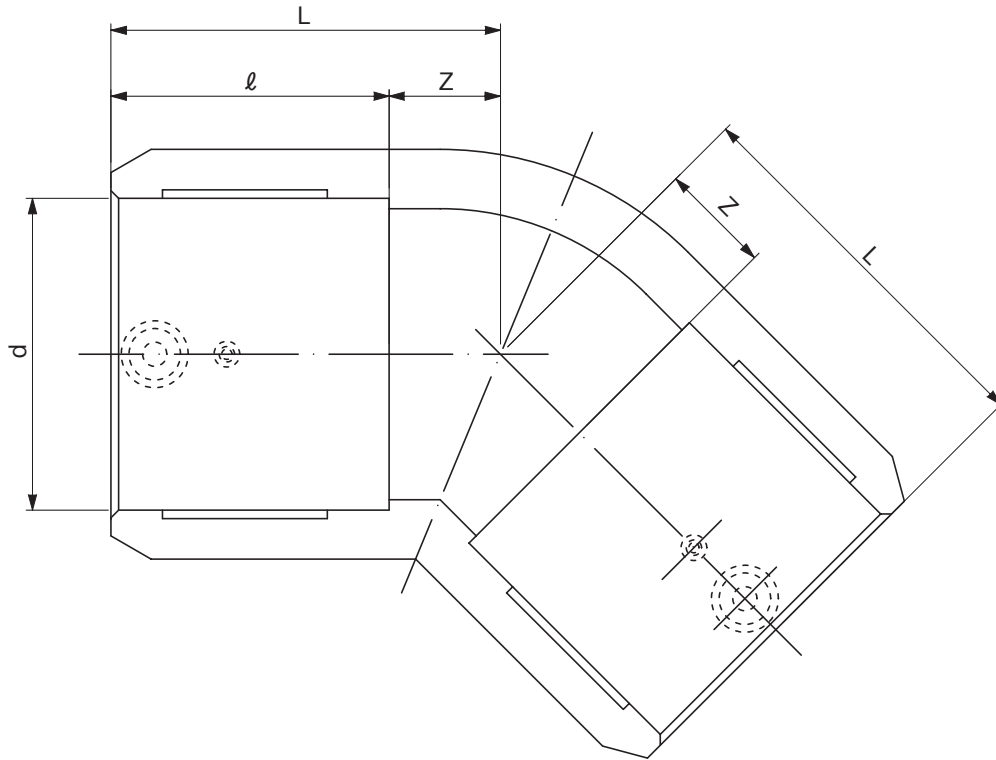

品名

エスロハイパーAW消火管継手
EF45°エルボ

単位:mm

呼び径	d	L	ℓ	Z (参考)
50	60.50±0.20	75.5	52	23.5
65	76.60±0.20	83	60	23
75	89.70±0.20	90	65	25
100	114.85±0.25	122	69	53

(備考) dは電熱線部の平均内径を示す。

品名	エスロハイパーAW消火管継手 EF45°エルボ	図番	SHFD-19
作成日	2021.7.9	製図	積水化学工業株式会社