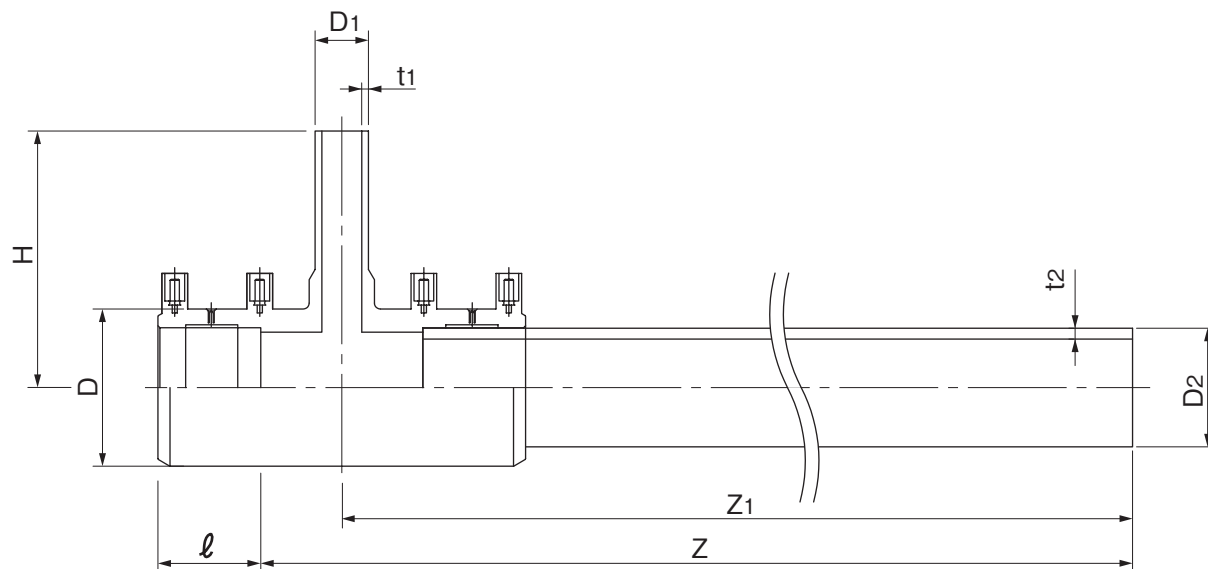

品名

エスロハイパーAW
EF枝付片受直管

単位:mm

呼び径	D	D2	t2	Z	Z1	D1	t1	ℓ	H	品番
25×20	47	34.0	3.4	3200	3160	27.0	3.4	42	112	AWE251
30×20	57	42.0	3.9	3200	3160	27.0	3.4	46	117	AWE302
30×25	57	42.0	3.9	3200	3160	34.0	3.4	46	117	AWE301
40×20	64	48.0	4.4	3200	3160	27.0	3.4	46	120	AWE403
40×25	64	48.0	4.4	3200	3160	34.0	3.4	46	120	AWE402
50×20	80	60.0	5.5	3200	3160	27.0	3.4	52	130	AWE504
50×25	80	60.0	5.5	3200	3160	34.0	3.4	52	130	AWE503
65×20	100	76.0	7.0	3200	3160	27.0	3.4	60	140	AWE655
65×25	100	76.0	7.0	3200	3160	34.0	3.4	60	140	AWE654
75×20	117	89.0	8.1	3200	3160	27.0	3.4	65	147	AWE756
75×25	117	89.0	8.1	3200	3160	34.0	3.4	65	147	AWE755

品名

エスロハイパーAW
EF枝付片受直管

図番

SHAW-03

作成日

2022.12.22

製図

積水化学工業株式会社