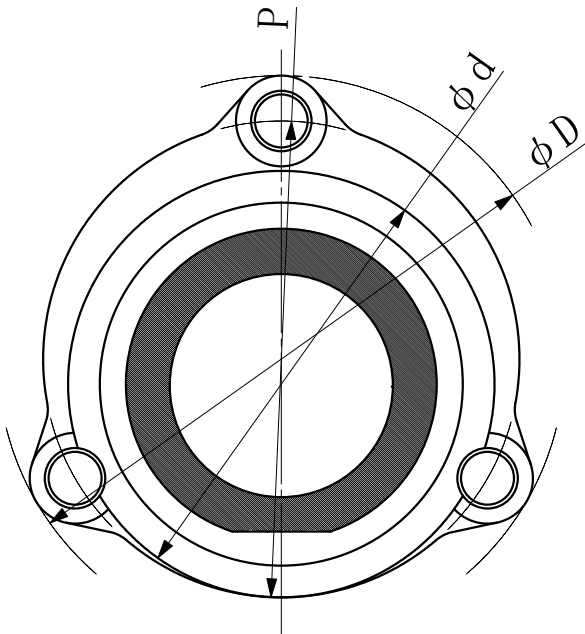

品名

ADスリム継手 RRアダプター

サイズ	L
M10	30

単位：mm

品番	呼び径	D	d	P	t	W	H	キャップボルト
SFRR85K	80A×50A	$\phi 150$	$\phi 97$	$\phi 126$	31	133	138	M10
SFRR86K	80A×65A	$\phi 150$	$\phi 113$	$\phi 126$	31	133	138	M10
SFRR18K	100×80A	$\phi 176$	$\phi 126$	$\phi 152$	36	156	163.5	M10

品名	ADスリム継手 RRアダプター			図番	
製 図	積水化学工業 株式会社	年 月 日	2002. 2	承認 印	