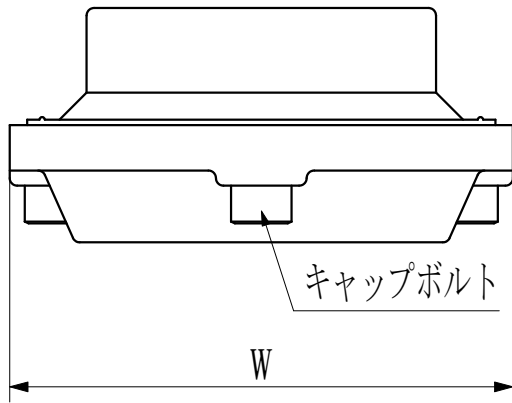

品名

ADスリム継手 RRアダプター

サイズ	L
M10	30

単位：mm

品番	呼び径	D	d	P	t	W	H	キャップボルト
SFRR85K	80A×50A	$\phi 150$	$\phi 97$	$\phi 126$	31	133	138	M10
SFRR86K	80A×65A	$\phi 150$	$\phi 113$	$\phi 126$	31	133	138	M10
SFRR18K	100×80A	$\phi 176$	$\phi 126$	$\phi 152$	36	156	163.5	M10