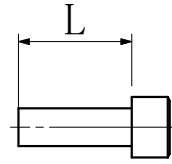

品名

ADスリム継手 RRアダプター

サイズ	L
M10	30

単位：mm

品番	呼び径	D	d	P	t	W	H	キャップボルト
SFRR85K	80A×50A	$\phi 150$	$\phi 97$	$\phi 126$	31	133	138	M10
SFRR86K	80A×65A	$\phi 150$	$\phi 113$	$\phi 126$	31	133	138	M10
SFRR18K	100×80A	$\phi 176$	$\phi 126$	$\phi 152$	36	156	163.5	M10