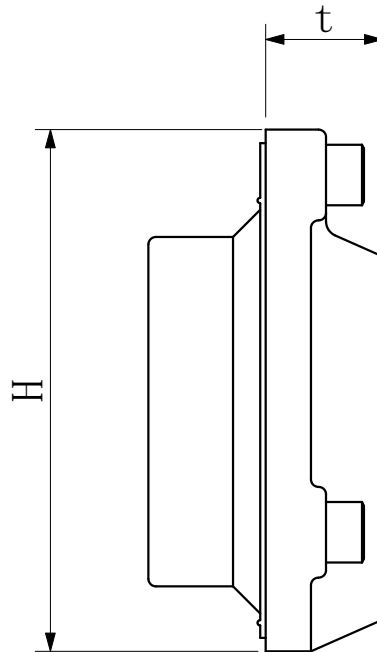

品名

ADスリム継手 RRアダプター

サイズ	L
M10	30

単位：mm

品番	呼び径	D	d	P	t	W	H	キャップボルト
SFRR85K	80A×50A	$\phi 150$	$\phi 97$	$\phi 126$	31	133	138	M10
SFRR86K	80A×65A	$\phi 150$	$\phi 113$	$\phi 126$	31	133	138	M10
SFRR18K	100×80A	$\phi 176$	$\phi 126$	$\phi 152$	36	156	163.5	M10

品名	ADスリム継手 RRアダプター			図番	
製 図	積水化学工業 株式会社	年 月 日	2002. 2	承認 印	