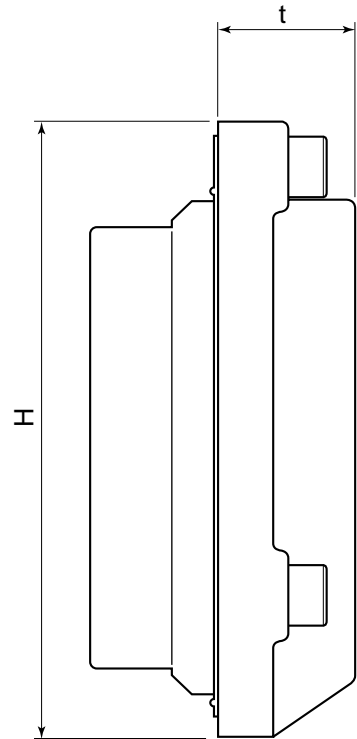

品名

ADスリム継手 RRアダプター

単位：mm

サイズ	L
M8	30
M10	30

単位：mm

品番	呼び径	D	P	t	W	H	キャップボルト
SFRR5K	50A	110	90	31	110	90	M8
SFRR6K	65A	127	107	31	113	117	M8
SFRR8K	80A	150	126	31	133	138	M10
SFRR1HK	100A	176	152	36	156	163.5	M10

品名	ADスリム継手 RRアダプター			図番	
製図	積水化学工業株式会社	年月日	2002.2	承認印	