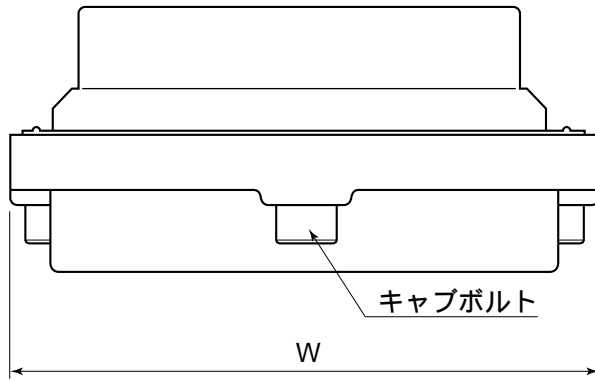

品名

ADスリム継手 RRアダプター

単位：mm

サイズ	L
M8	30
M10	30

単位：mm

品番	呼び径	D	P	t	W	H	キャップボルト
SFRR5K	50A	110	90	31	110	90	M8
SFRR6K	65A	127	107	31	113	117	M8
SFRR8K	80A	150	126	31	133	138	M10
SFRR1HK	100A	176	152	36	156	163.5	M10