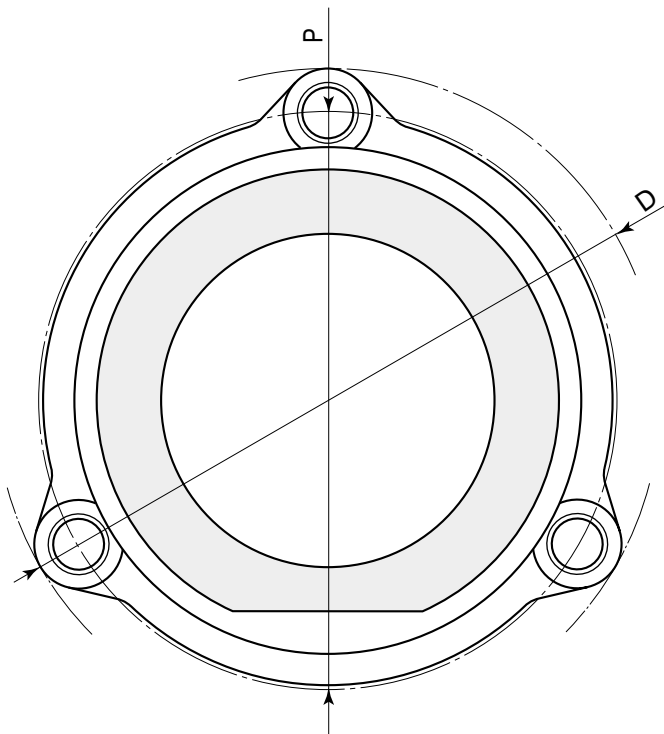

品名

ADスリム継手 RRアダプター

単位：mm

サイズ	L
M8	30
M10	30

単位：mm

品番	呼び径	D	P	t	W	H	キャップボルト
SFRR5K	50A	110	90	31	110	90	M8
SFRR6K	65A	127	107	31	113	117	M8
SFRR8K	80A	150	126	31	133	138	M10
SFRR1HK	100A	176	152	36	156	163.5	M10