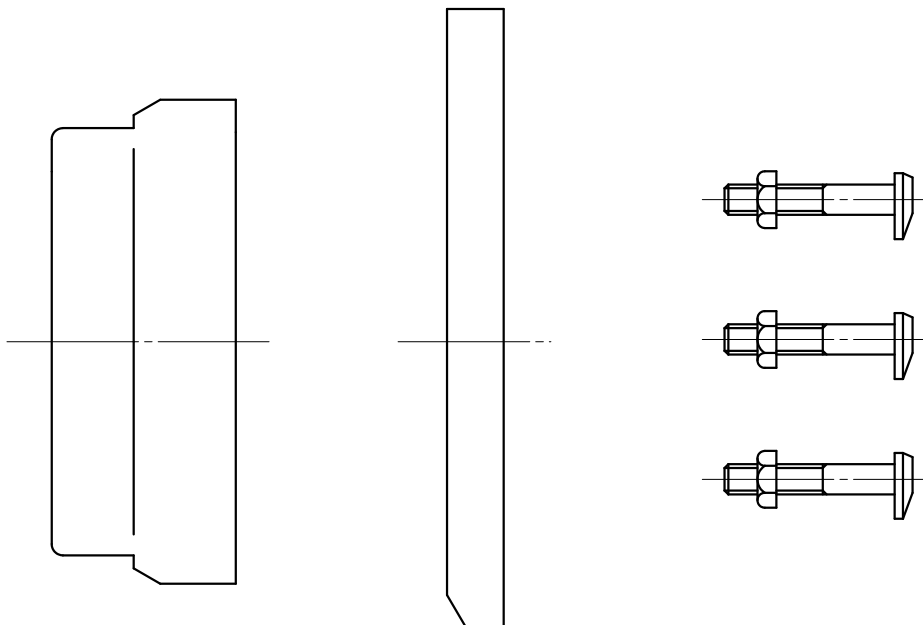

品名 ADメカニカル継手  
フランジセット

単位：mm

品番		呼び
標準	SUS仕様	
ADMTM50	ADMF50S	50A
ADMTM65	ADMF65S	65A
ADMTM80	ADMF80S	80A
ADMTM1H	ADMF1HS	100A
ADMTM1Q	ADMF1QS	125A
ADMTM1F	ADMF1FS	150A
ADMTM2H	ADMF2HS	200A

品名	ADメカニカル継手 フランジセット			図番	
製 図	積水化学工業 株式会社	年月日	2015.06	承認印	