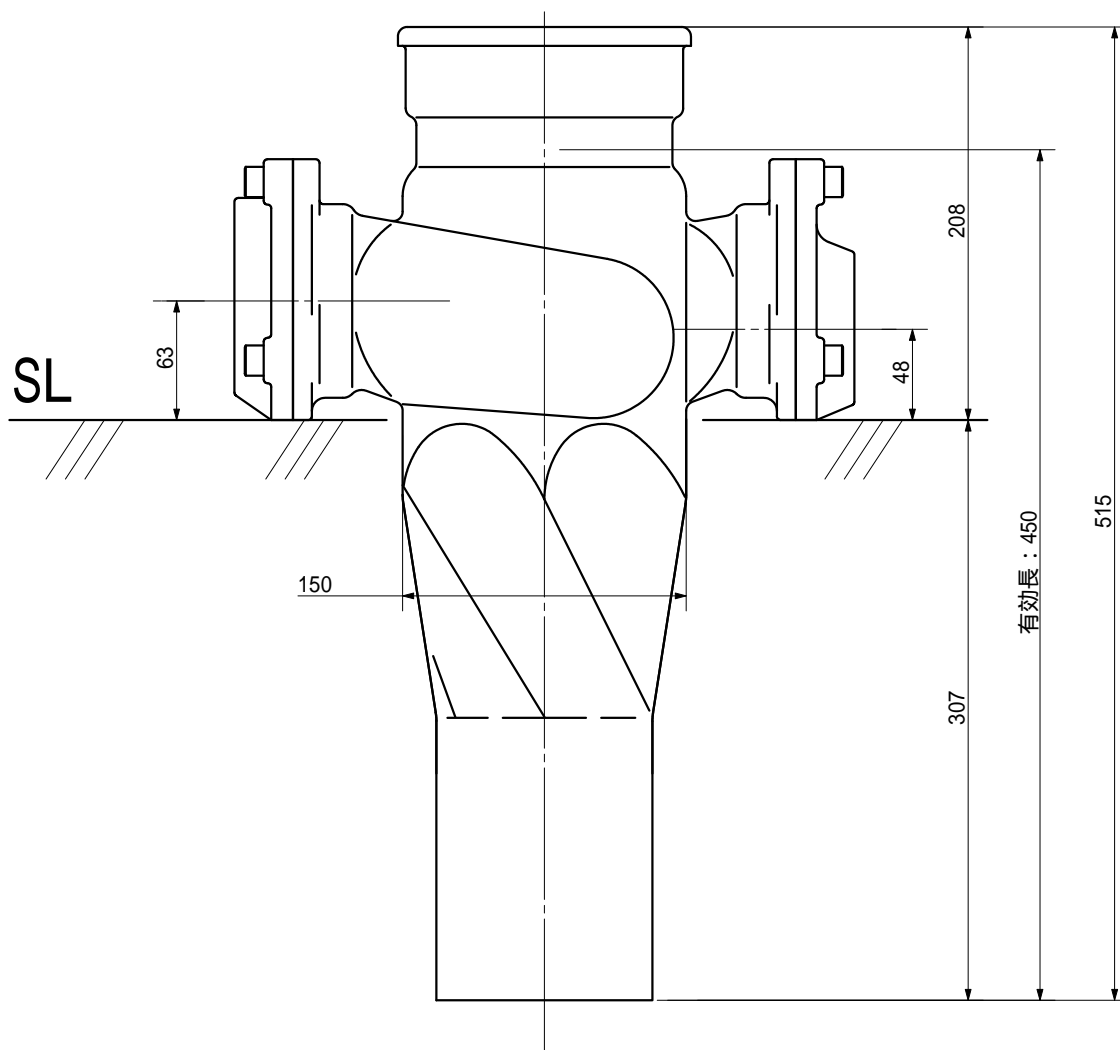

品名 AD双弘 便器対面合流パイプ 横枝80A(差し口)
標準パイプ 100 - 80 x 50 < BA805SN >

品名	AD双弘 便器対面合流パイプ 横枝80A(差し口) 標準パイプ 100 - 80 x 50 < BA805SN >		図番	
製 図	積水化学工業 株式会社	年 月 日	2014.08.01	承認 印