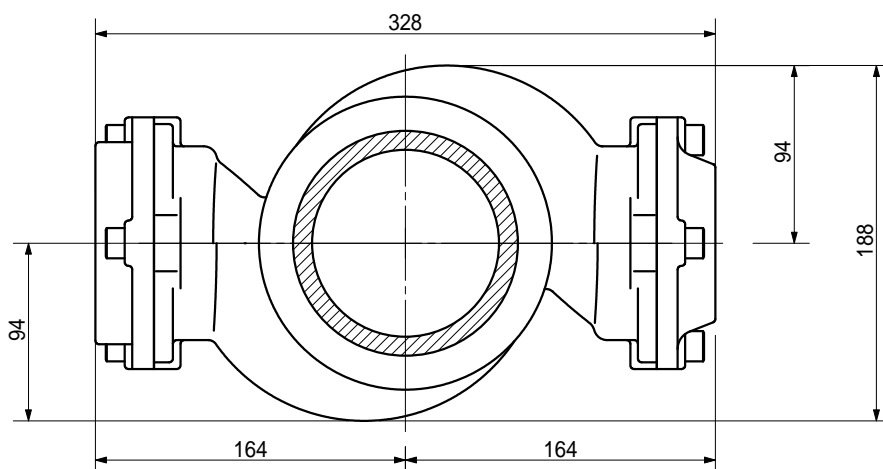

品名 AD双弘 便器対面合流パイプ 横枝80A(差し口)
標準パイプ 100 - 80 x 50 < BA805SN >

品名	AD双弘 便器対面合流パイプ 横枝80A(差し口) 標準パイプ 100 - 80 x 50 < BA805SN >		図番	
製 図	積水化学工業 株式会社	年 月 日	2014.08.01	承認 印