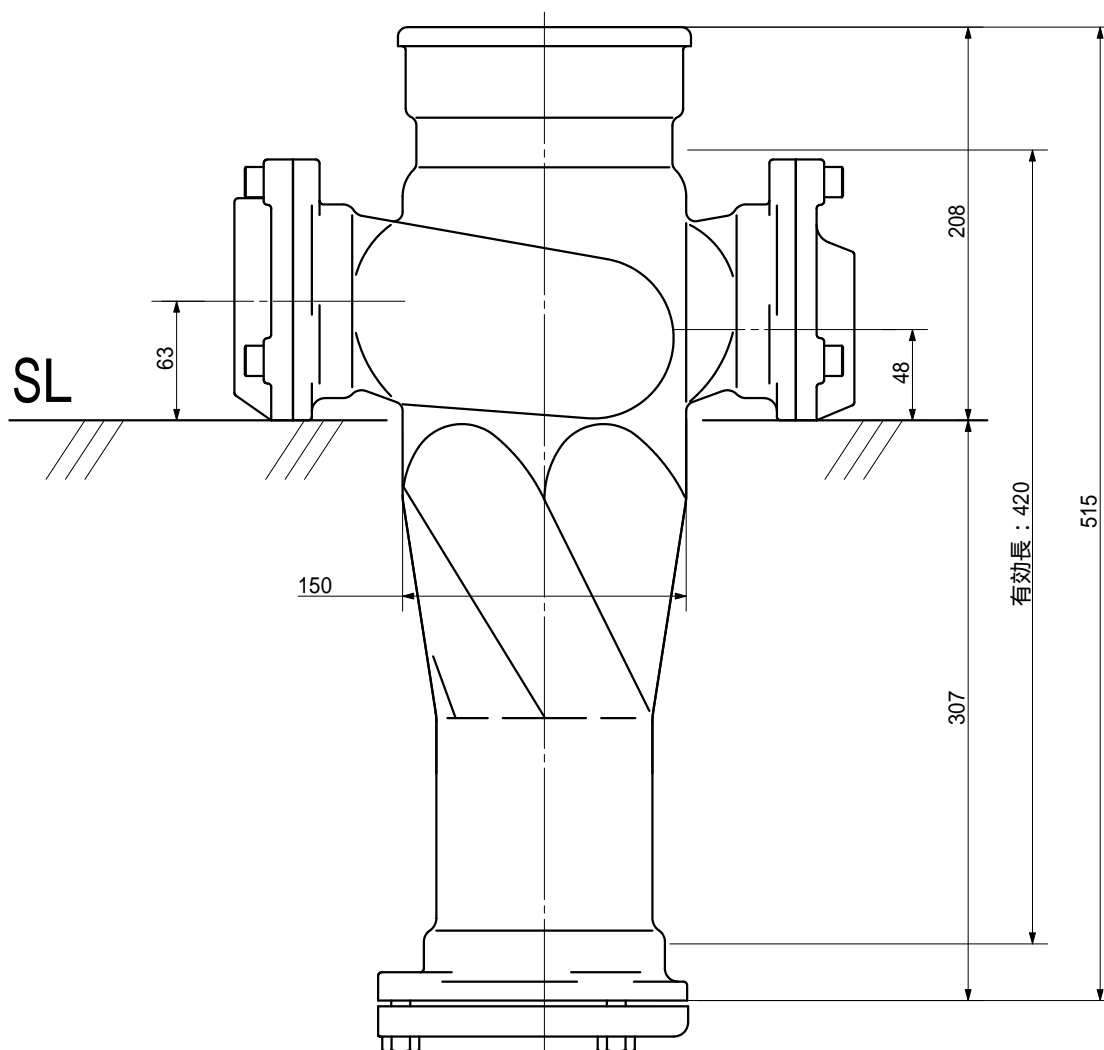

品名

AD双弘 便器対面合流パイプ 横枝80A(受け口)
標準パイプ 100 - 80 x 50 < BA805UN >

品名	AD双弘 便器対面合流パイプ 横枝80A(受け口) 標準パイプ 100 - 80 x 50 < BA805UN >		図番	
製 図	積水化学工業 株式会社	年 月 日 2014.08.01	承認 印	