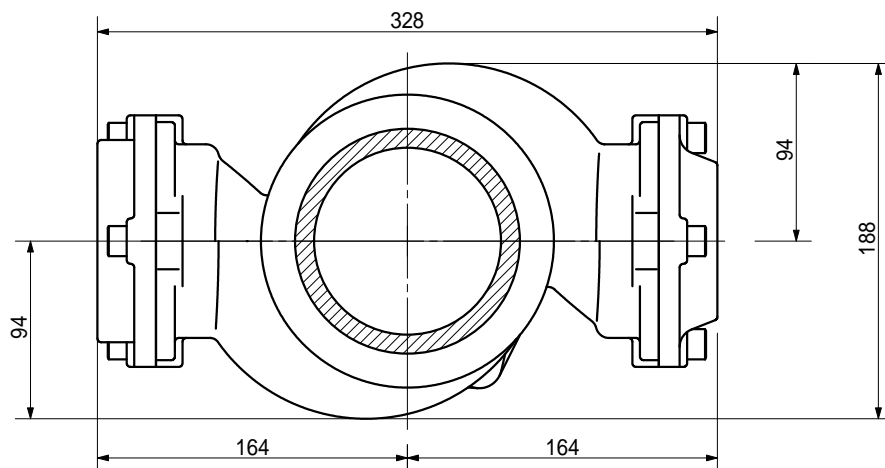

品名

AD双弘 便器対面合流パイプ 横枝80A(受け口)
標準パイプ 100 - 80 x 50 < BA805UN >

品名	AD双弘 便器対面合流パイプ 横枝80A(受け口) 標準パイプ 100 - 80 x 50 < BA805UN >		図番	
製 図	積水化学工業 株式会社	年 月 日 2014.08.01	承認 印	