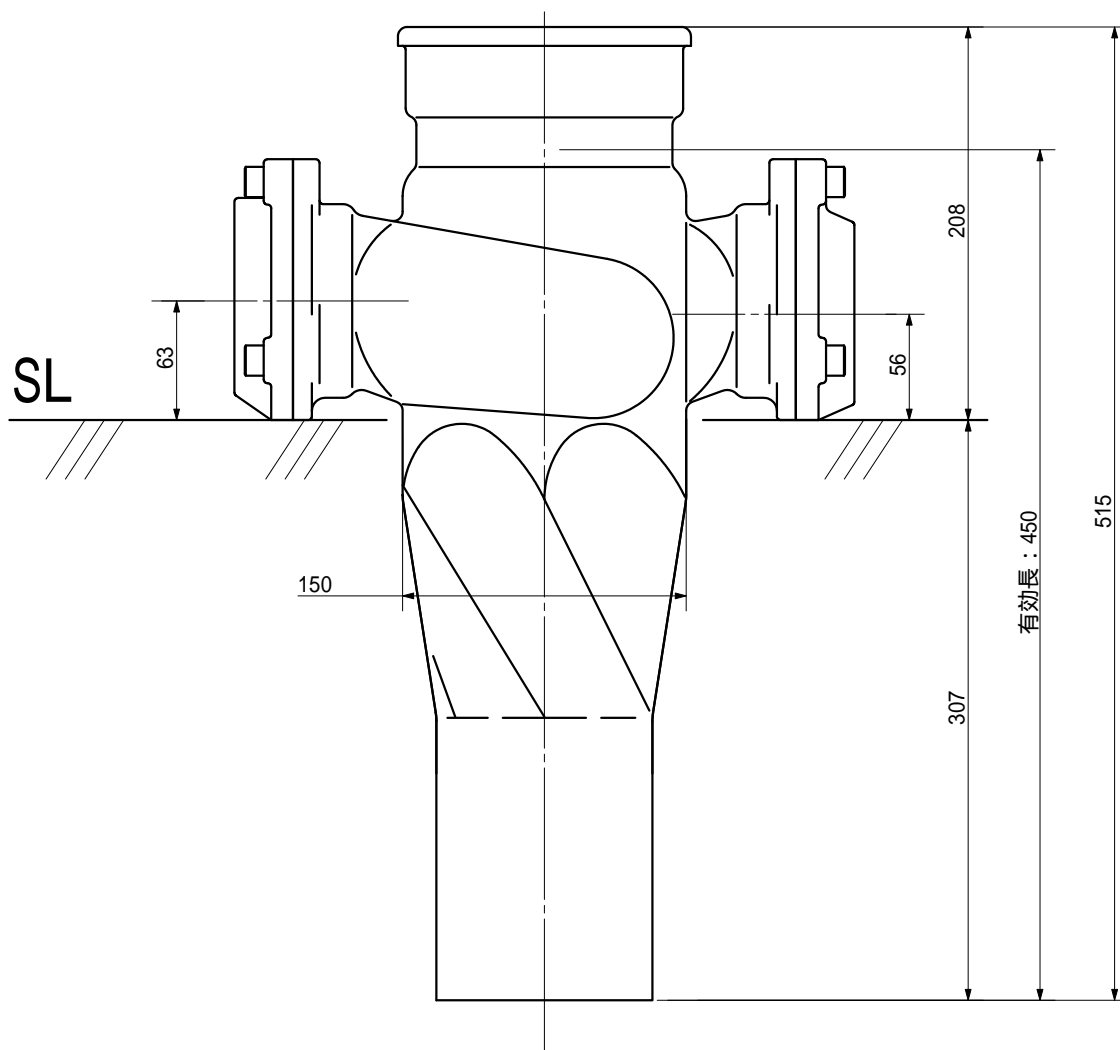

品名

AD双弘 便器対面合流パイプ 横枝80A(差し口)
標準パイプ 100 - 80 x 65 < BA806SN >

品名	AD双弘 便器対面合流パイプ 横枝80A(差し口) 標準パイプ 100 - 80 x 65 < BA806SN >		図番	
製 図	積水化学工業 株式会社	年 月 日	2014.08.01	承 認 印