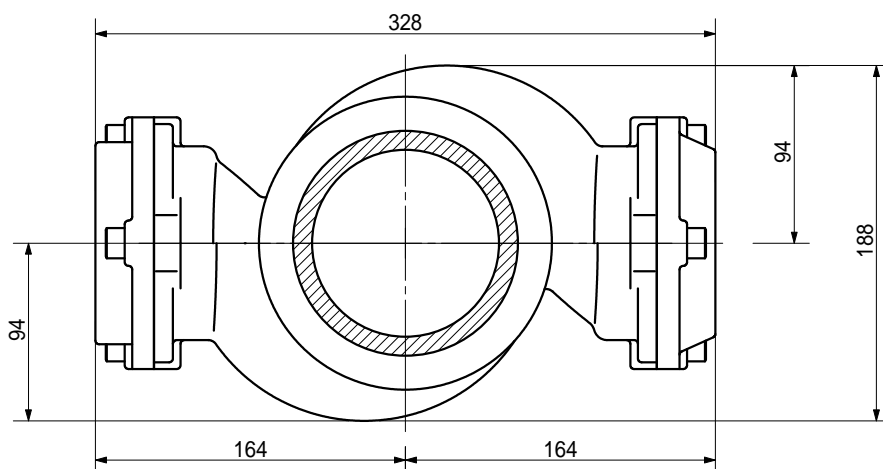

品名

AD双弘 便器対面合流パイプ 横枝80A(差し口)
標準パイプ 100 - 80 x 65 < BA806SN >

品名	AD双弘 便器対面合流パイプ 横枝80A(差し口) 標準パイプ 100 - 80 x 65 < BA806SN >		図番	
製 図	積水化学工業 株式会社	年 月 日	2014.08.01	承 認 印