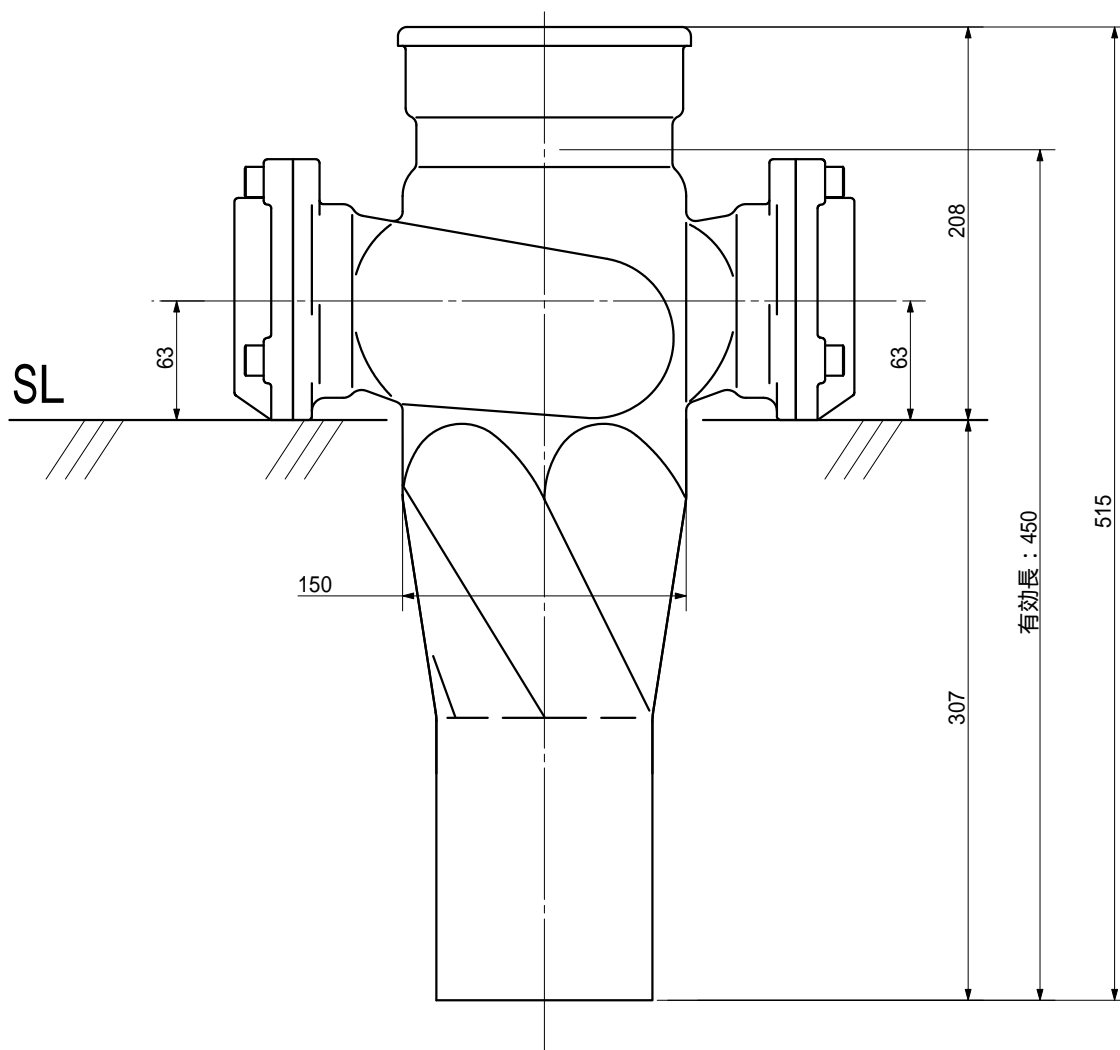

品名

AD双弘 便器対面合流パイプ 横枝80A(差し口)
標準パイプ 100 - 80 × 80 < BA808SN >

| | | | | |
|--------|--|-------------|------------|---------|
| 品名 | AD双弘 便器対面合流パイプ 横枝80A(差し口) 標準パイプ 100 - 80 × 80 < BA808SN > | | 図番 | |
| 製 図 | 積水化学工業 株式会社 | 年 月 日 | 2014.08.01 | 承認 印 |