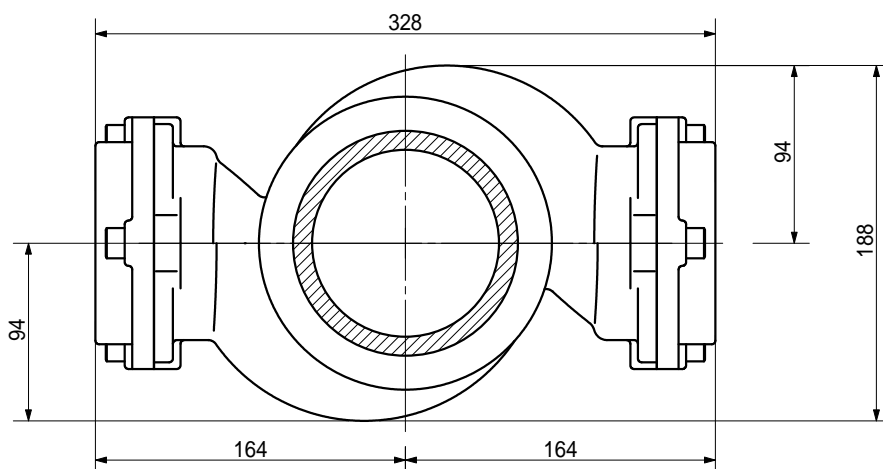

品名

AD双弘 便器対面合流パイプ 横枝80A(差し口)
標準パイプ 100 - 80 × 80 < BA808SN >

| | | | | |
|--------|--|-------------|------------|---------|
| 品名 | AD双弘 便器対面合流パイプ 横枝80A(差し口) 標準パイプ 100 - 80 × 80 < BA808SN > | | 図番 | |
| 製 図 | 積水化学工業 株式会社 | 年 月 日 | 2014.08.01 | 承認 印 |