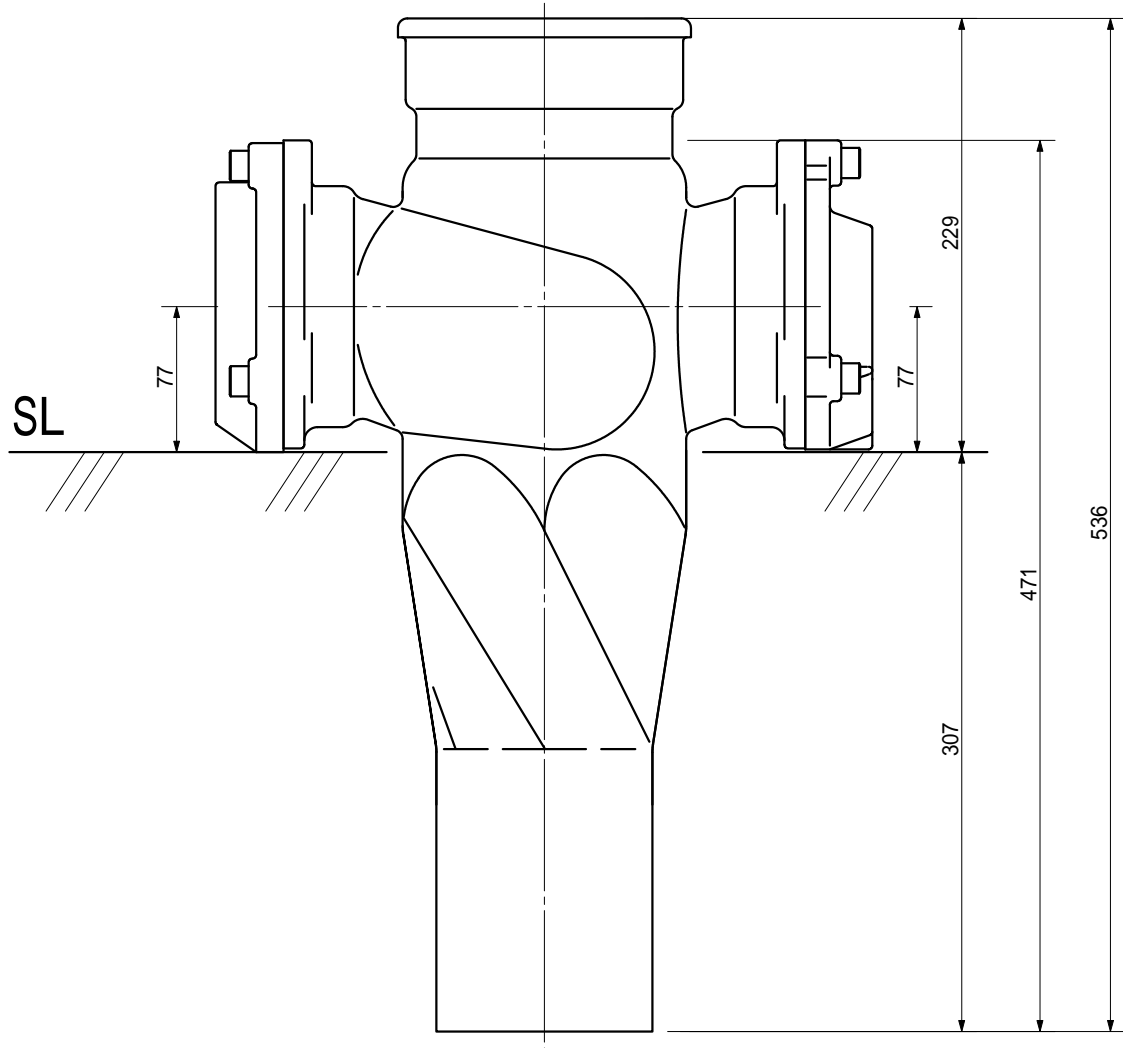

品名 AD双弘 便器対面合流パイプ 横枝100A(差し口)
標準パイプ 100 - 100×80 <BA108SN>

品名	AD双弘 便器対面合流パイプ 横枝100A(差し口) 標準パイプ 100 - 100×80 <BA108SN>			図番	
製 図	積水化学工業 株式会社	年 月 日	2014.08.01	承認 印	