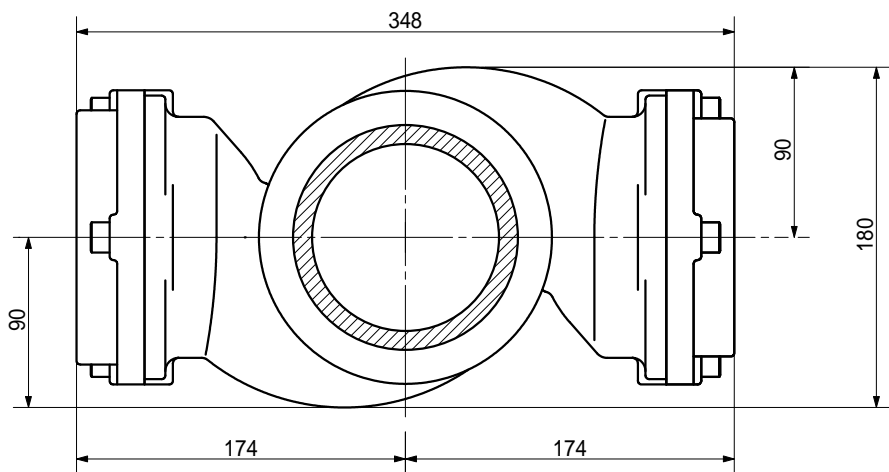

品名 AD双弘 便器対面合流パイプ 横枝100A(差し口)
標準パイプ 100 - 100×80 <BA108SN>

品名	AD双弘 便器対面合流パイプ 横枝100A(差し口) 標準パイプ 100 - 100×80 <BA108SN>			図番	
製 図	積水化学工業 株式会社	年 月 日	2014.08.01	承認 印	