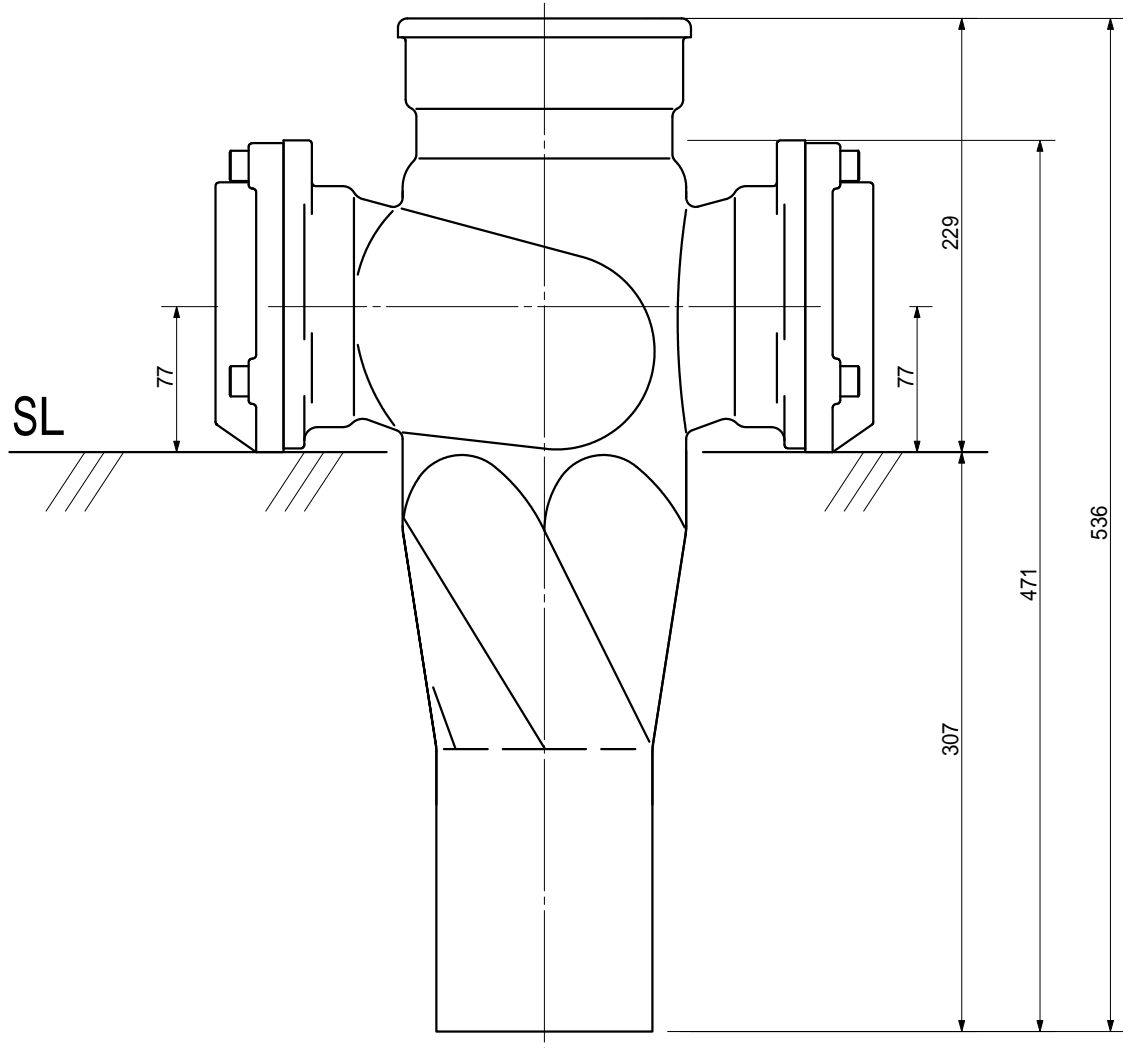

品名 AD双弘 便器対面合流パイプ 横枝100A(差し口)
標準パイプ 100 - 100×100 <BA101SN>

品名	AD双弘 便器対面合流パイプ 横枝100A(差し口) 標準パイプ 100 - 100×100 <BA101SN>			図番	
製 図	積水化学工業 株式会社	年 月 日	2014.08.01	承認 印	