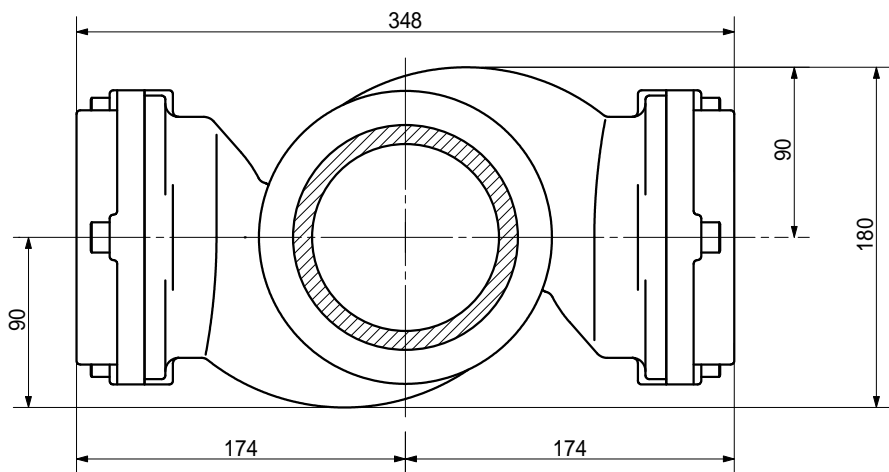

品名 AD双弘 便器対面合流パイプ 横枝100A(差し口)
標準パイプ 100 - 100×100 <BA101SN>

品名	AD双弘 便器対面合流パイプ 横枝100A(差し口) 標準パイプ 100 - 100×100 <BA101SN>			図番	
製 図	積水化学工業 株式会社	年 月 日	2014.08.01	承認 印	